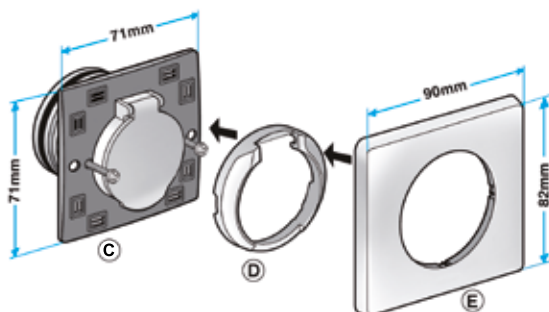

Systeme d'aspiration centralisee

11070113

Mecanisme Celiane blanc + contre-prise

Donnees generales

References	Matiere de l'isolant
11070113	-

Encombrement prise Celiane