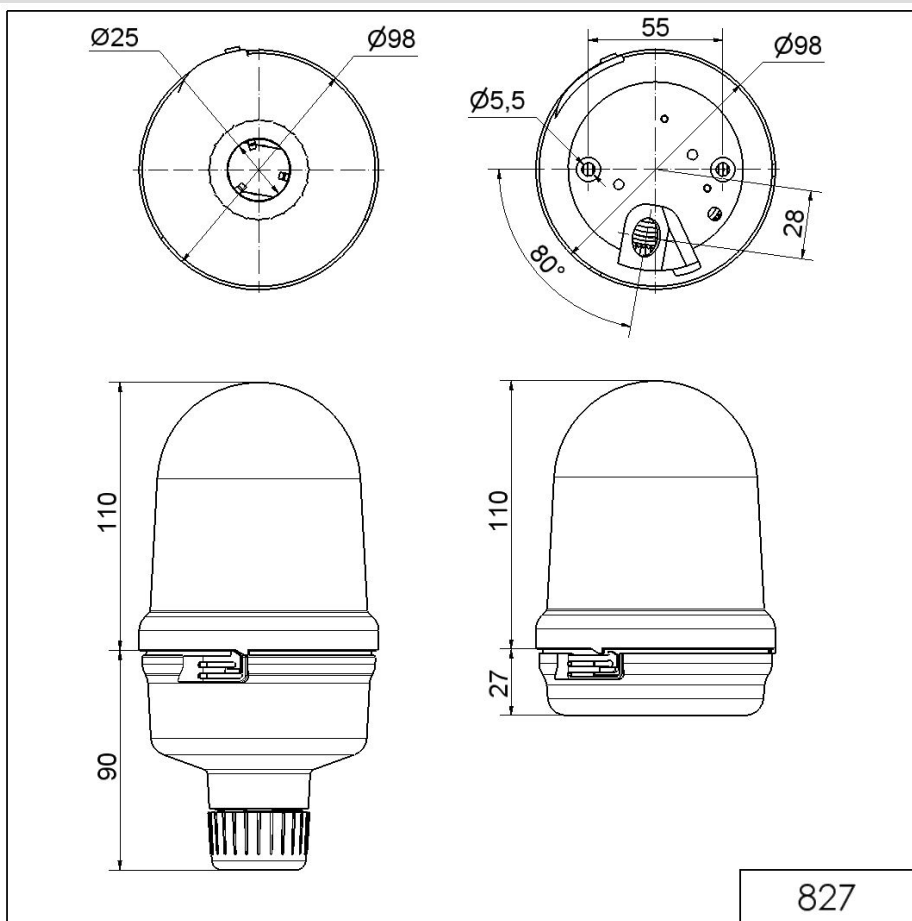

Midi Feux sur fond plat / Blinkleuchte 827

Feu clignotant BM 24VAC/DC YE

Conformité UL	cULus
UL Type Rating	Type 12
Conformité FCC	Non
Conformité IC	Non
Certificat EAC disponible	Oui
Conformité UKCA (Importateur)	Oui (WERMA (UK) Ltd.)
Conformité AS-I	Non
Approbation de l'OACI	Non
Conformité DNV	Non
Conformité RoHS CN	Non
Conformité à VdS	Non

DESSIN

Pour plus d'informations sur l'installation et le montage, reportez-vous au guide d'utilisation approprié sur www.werma.com. Cette copie imprimée est pour information seulement et est sujette à modification.