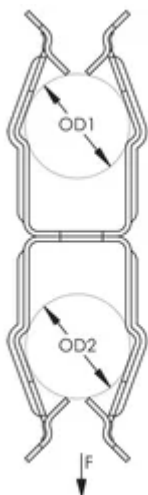

ATTACHE INSÉRABLE POUR CONNECTER LES CONDUITS, 22–30 MM OD1,
22–30 MM OD2

CATALOG NUMBER

12P12P

FEATURES

Idéal comme entretoise entre conduits de taille identique ou différente

Aucun outil n'est nécessaire pour l'installation

Conduit supérieur à utiliser uniquement pour le soutien, pas comme chemin de roulement

CARACTÉRISTIQUES DU PRODUIT

Article Number: 171250

Material: Acier à ressort

Finish: nVent CADDY Armour

Outer Diameter 1: 22 – 30 mm

Outer Diameter 2: 22 – 30 mm

Ultimate Static Load: 110 N

DIAGRAMS

AVERTISSEMENT

Les produits nVent doivent être installés et utilisés conformément aux consignes figurant dans les fiches d'instructions et les documents de formation des produits nVent. Les fiches d'instructions sont disponibles à l'adresse suivante: www.nvent.com et auprès de votre représentant du service client nVent. Une mauvaise installation, une utilisation incorrecte, une application erronée ou toute autre forme de non-respect scrupuleux des instructions et avertissements de nVent peuvent entraîner un dysfonctionnement du produit, des dommages matériels, des lésions corporelles graves et le décès et/ou annuler votre garantie.