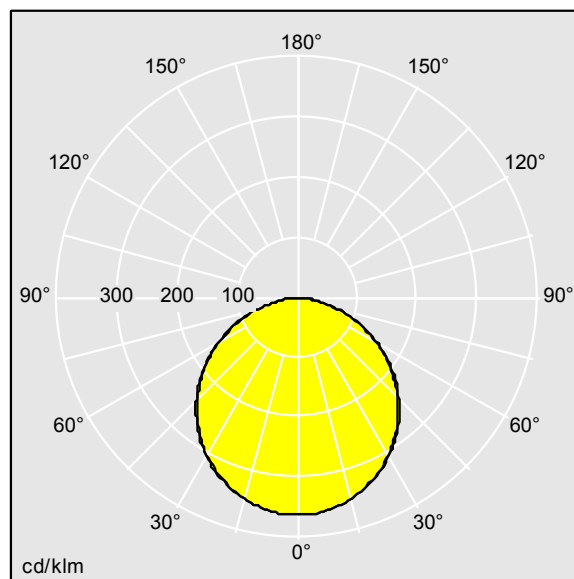

96633049 DUROLIGHT-R 4300-840 HF L1250

LED 38W DURO_R_12-840	IP65	IK10	⊕	CE	✂	☀	850°C	170Nm	Ta-25 +50
-----------------------	------	------	---	----	---	---	-------	-------	--------------

Durolight

Luminaire LED anti-vandale Encastré. Electronique, non gradable. IP65, IK10 jusqu'à 170 joules, Classe électrique I. Corps : tôle d'acier 2mm laqué blanc (similaire à RAL9016). Joint : Mousse de polyuréthane anti-vieillessement. Diffuseur : Polycarbonate (PC) de 3mm d'épaisseur avec résistance exceptionnelle aux impacts, et fixé par des vis anti-vandales à deux trous en Acier inox. Livré avec LED 4 000 K

Dimensions : 1225 x 300 x 115 mm
 Puissance du luminaire: 38 W
 Flux lumineux du luminaire: 4253 lm
 Efficacité lumineuse du luminaire: 112 lm/W
 Poids : 14 kg

TLG_DURO_F_MRE.jpg

TLG_DURO_M_LDR.wmf

TLTP_DURO_R_1225-840.ltd

Position de la lampe: STD - Standard
 Source lumineuse: LED
 Flux lumineux du luminaire*: 4253 lm
 Efficacité lumineuse du luminaire*: 112 lm/W
 Indice min. de rendu des couleurs: 80
 Température de couleur: 4000 Kelvin
 Rend.: 1,00 Rend. Sup.: 0,00 Rend. Inf.: 1,00