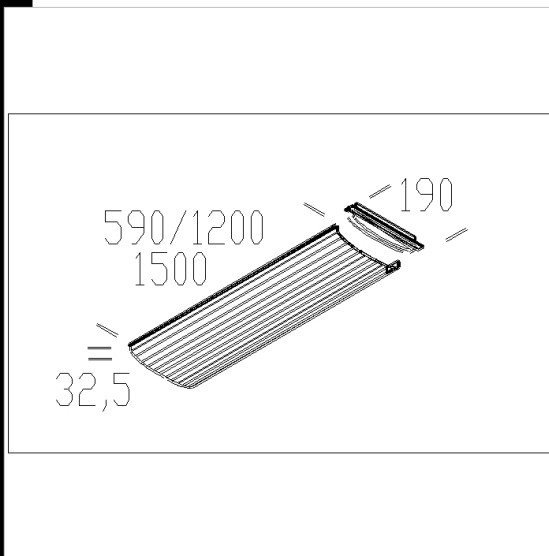

6419 vasque extensive mono/bi

En plexiglas, strié à l'intérieur et lisse à l'extérieur, anti-poussière, à appliquer au réflecteur acc. 6416/6417.

Code	Kg	Lumen-K-CRI	WTot	Couleur
237752-00	1.79	FL 1/2x58---	0 W	BLANC
237750-00	1.08	FL 1/2x18---	0 W	BLANC
237751-00	1.58	FL 1/2x36---	0 W	BLANC

Produits

- 6501 Rapid System T5 - avec

- 6401 Rapid System T5 - avec

- 6401 Rapid System - avec

- 6501 Rapid System - avec

Le flux lumineux mentionné est le flux lumineux sortant du luminaire, avec une tolérance de  $\pm 10\%$  par rapport à la valeur indiquée. Les W totaux expriment la puissance totale consommée par le système avec une tolérance maximale de 10 %