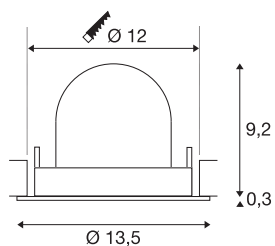

INFORMATIONS TECHNIQUES

Réf.	1005950
Nombre de sorties lumineuses différentes	1
Orientable ou inclinable	Dispositif rotatif et pivotant
Montage	Encastrement
Détails de montage	Plafond
Courant / tension secondaire	500 mA
Classe de protection	III
Puissance en watts	17.5 W
Lumen	1550 lm
Température de couleur	3000 Kelvin
Angle de rayonnement	20 °
Coloris	blanc
IRC	90
UGR ≤	22
Données LXXBXX	L80B50
Durée de vie	50000 h
Risk Group	1
Hauteur	9.5 cm
Diamètre	13.5 cm
Poids net	0.45 kg
Poids brut	0.55 kg
Forme de découpe	rond

Profondeur d'encastrement	9.5 cm
Diamètre d'encastrement	12 cm
Page du BIG WHITE	53