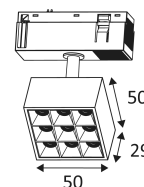

KARO 1

- Luminaire pour éclairage d'accentuation pour rail 48V.
- Non dimmable.

Ce produit contient 1 source(s) lumineuse(s) d'efficacité énergétique F.

CODE	COULEUR	MATIÈRE	DC	LED	T° (K)	LED Lumen	System Lumen
TR360WW05	NOIR MAT	ALUMINIUM	DC 48V	7W	3000K	1150 Lm	523 Lm
TR360NW05	NOIR MAT	ALUMINIUM	DC 48V	7W	4000K	1250 Lm	530 Lm

Montage sur un mur ou un plafond.

Usage intérieur uniquement.

Protection contre la pénétration de corps supérieurs à 12mm. Sans protection contre l'eau.

Résistance : 0,23 Joule.

Produit alimenté sous une très basse tension de sécurité (T.B.T.S) qui n'excède pas 50V (valeur efficace en courant alternatif).

Orientation verticale possible du luminaire pour un maximum de 90°.

Orientation horizontale possible du luminaire pour un maximum de 355°.

Faisceau 30°.

Homologation CE.

IRC>80

"Durée de vie" des moteurs de lumière.

RG1.

Testé à 650°.

A connecter à une alimentation Led en voltage constant de 48VDC.

Garantie 3 ans.

Courbe photométrique disponible sur le site web: www.indigo-lighting.com

LED remplaçable par un électricien.