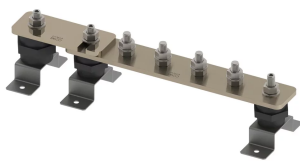

BARRE DE TERRE, ÉTAMÉ, 26 CONNECTIONS, 1 NUMBER OF DISCONNECTS, 1-575 MM

CATALOG NUMBER

EEB26T506D1A

FEATURES

Permet un emplacement pratique pour la mise à la terre et l'équipotentialité en un seul point

Les barres omnibus avec liens de déconnexion permettent de tester facilement le système de prise de terre.

High conductivity, hard drawn, electrolytic tough pitch copper per EN 13601

Includes halogen-free polyamide insulators, stainless steel (EN 1.4401) hardware and mounting brackets

Il est possible de concevoir des barres personnalisées et de les fabriquer conformément aux spécifications du client

CARACTÉRISTIQUES DU PRODUIT

Complies With: IEC® EN 62561-1:2017 classe H

Material: Cuivre

Finish: Étamé

Number of Connections: 26

Number of Disconnects: 1

Thread Size: M10

Height: 94-mm

Longueur: 1575-mm

Width 1: 100-mm

Width 2: 50-mm

Épaisseur: 6-mm

A: 50-mm

Unit Weight: 7,16-kg

ADDITIONAL PRODUCT DETAILS

Tinned finish is 8 microns according to ASTM B545 Service Class "C" for corrosive environments.