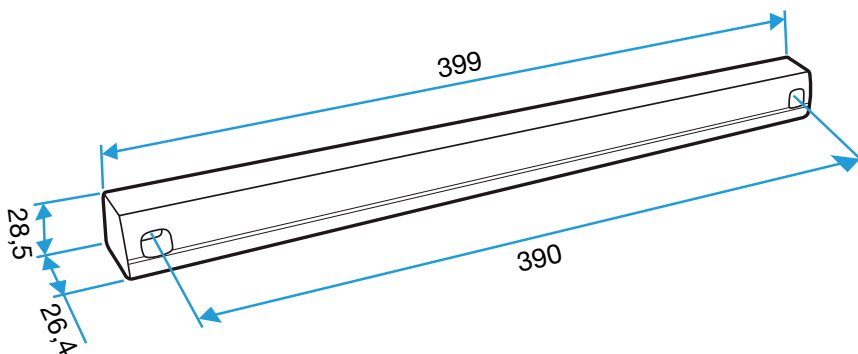

Domaines d'application

Habitat résidentiel collectif, Habitat résidentiel individuel, Neuf, Rénovation

Mise en oeuvre

- l'auvent menuiserie est placé du côté extérieur et vissé par 2 vis.

Caractéristiques principales

Données dimensionnelles

Références	H (mm)	L (mm)	I (mm)
11011813	24	390	13

Auvent menuiserie L=390mm; Mini Auvent L=287mm

APP L= 390mm; Mini APP L=290mm

Flasque

Auvent limitant