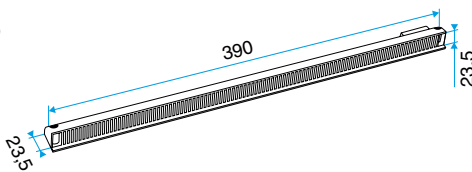

Données dimensionnelles

Références	H (mm)	L (mm)	I (mm)
11011813	24	390	13

Auvent menuiserie L=390mm; Mini Auvent L=287mm

APP L= 390mm; Mini APP L=290mm

Flasque

Auvent limitant