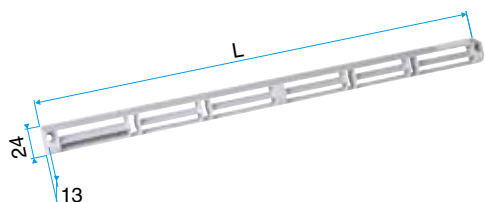

Entrée d'air

11011813

Auvent menuiserie - Noir

Auvent menuiserie et Mini Auvent

Description produit

- L'auvent menuiserie permet d'éviter la pénétration d'eau par l'entrée d'air, tout en assurant les performances aérauliques et acoustiques de celle-ci.
- L'APP et le Mini APP sont des auvents plus recouvrants assurant la fonction d'anti moustique. L'APP est adapté aux entrées d'air standards et le Mini APP est adapté aux petites entrées d'air (Mini EMMA et Mini EA).
- Le flasque long permet de remplacer l'auvent standard lorsque son encombrement ne convient pas (baie coulissante...)
- L'auvent limitant est recommandé pour les zones exposées au vent. Un volet à l'intérieur de l'auvent permet de limiter l'impact du vent et du débit insufflé.

Domaines d'application

Habitat résidentiel collectif, Habitat résidentiel individuel, Neuf, Rénovation

Mise en oeuvre

- l'auvent menuiserie est placé du côté extérieur et vissé par 2 vis.

Caractéristiques principales

Données dimensionnelles

Références	H (mm)	L (mm)	I (mm)
11011813	24	390	13

Auvent menuiserie L=390mm; Mini Auvent L=287mm

APP L= 390mm; Mini APP L=290mm

Flasque

Auvent limitant