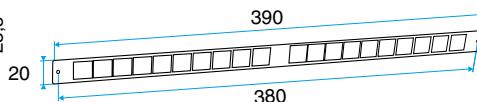

Domaines d'application

Habitat résidentiel collectif, Habitat résidentiel individuel, Neuf, Rénovation

Mise en oeuvre

- l'auvent menuiserie est placé du côté extérieur et vissé par 2 vis.

Caractéristiques principales

Données dimensionnelles

Références	H (mm)	L (mm)	I (mm)
11011813	24	390	13

Auvent menuiserie L=390mm; Mini Auvent L=287mm

APP L= 390mm; Mini APP L=290mm

Flasque

Auvent limitant