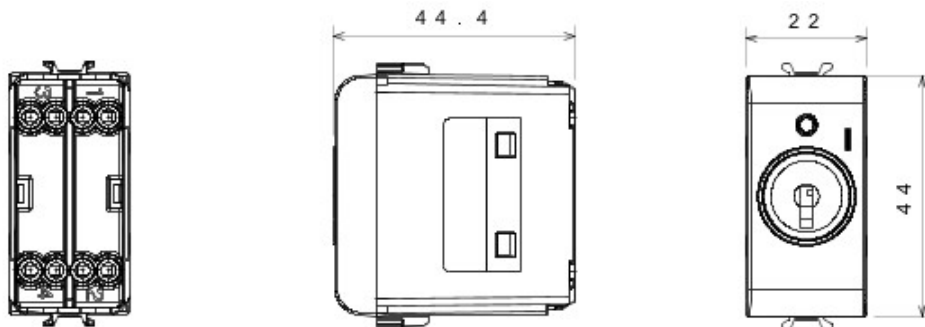

Vaste gamme d'interrupteurs, prises de courant (conformes aux normes nationales et internationales), prises de données, dispositifs pour la gestion du chauffage et du confort, signalisation d'alarmes techniques, éclairage de secours. Les modules Chorus sont proposés dans quatre coloris, blanc brillant, noir satiné, titane vernis et ivoire brillant et dans différentes modularités, 1/2, 1, 2 et 3 modules. Grâce aux supports destinés aux boîtes rectangulaires, carrées et rondes, vous pouvez créer des combinaisons infinies à partir de la gamme de plaques Chorus.

Catégorie	Interrupteur	Bouton	Avec clé
Symbole	0/1	Couleur	Titane
Description	2P - 10AX	Tension	250 V ca
Norme	EN 60669-1	Tenue à la tension d'essai	2000 V à 50 Hz pendant 1 minute
Rated power of 230V LED lamps	100 W	Résistance d'isolement	> 5 MOhm
Bornes de câblage	À vis	Endurance (Nbre de manœuvres)	40 000 à In 250 V ca cosφ=0,6
Thermopression avec bille	125 °C	Test du fil incandescent	850 °C
Résistance des bornes à la traction des câbles	> 50 N	Capacité de serrage des bornes câbles souples (mm2)	min. 0,75 - max. 2x4
Capacité de serrage des bornes câbles rigides (mm2)	min. 0,5 - max. 2x2,5	N. de modules Chorus	1
Electrocod	0130		

### DIMENSIONS