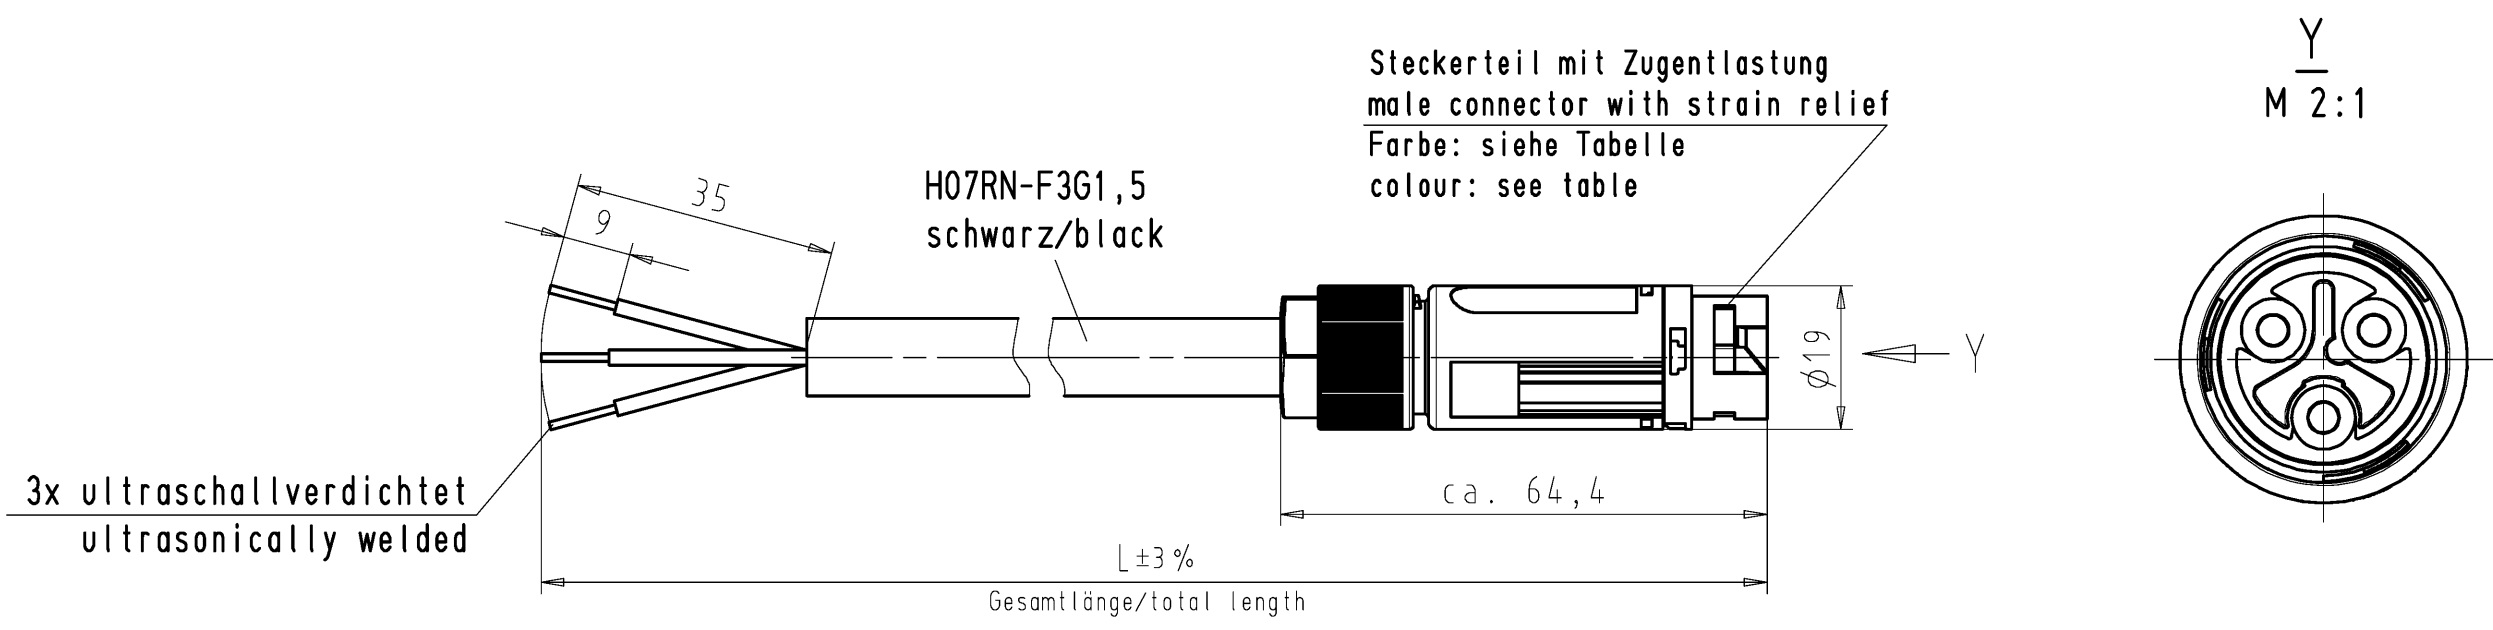

These dimensions will be especially checked at delivery
Only inspection dimensions
With /E marked dimensions are only valid for internal use

Diese Maße werden bei Abnahme besonders geprüft
Ausschließlich Prüfmaße
Mit /E gekennzeichnete Maße sind nur für interne Zwecke gültig

Farbe/color	.F
schwarz/black	.1
lichtgrau/light grey	.0

Kodierung/coding C1
250V/16A

Teile-Nr. part-no.	L	Beispiel (Farbe: schwarz, lichtgrau) example (colour: black, grey)	Typ type
46.432.XX34.1	XX in dm-Schritten	46.432.1034.1 = 10dm/L= 1000mm	RST1613KS-S 15 10SW
46.432.XX34.0		46.432.1034.0	RST1613KS-S 15 10GL
Weitere Daten siehe KATALOG oder eKatalog. Additional data see CATALOG or eCatalog.		www.wieland-electric.com eshop.wieland-electric.com	
Tolerierung Size ISO 14405(®)/Tolerance system Size ISO 14405(®). (This ISO-standard describes the envelope principle. According to the envelope principle the deviations of form and parallelism are limited by the size tolerances).		ja/yes <input checked="" type="checkbox"/> Stoffverbots- und Deklarationsliste nach WN 5020.010 ist einzuhalten. Conformity with Wieland document WN 5020.010 e (list of prohibited / declarable hazardous substances) to be declared!	
Freitoleranz nach General tolerance	CAD - Zeichnung, keine manuellen Änderungen CAD - drawing, no manual modifications allowed	1.Verwendung: First Use:	Blatt: 1 von 1 Sheet: of 1
/	Werkstoff/Material	2015 Tag/Date Name	T Zeichnung Nr./Drawing No. Index
/	Maßstab/Scale	gezeichnet drawn 18.03. Dütsch T.	
/	1:1	geprüft checked - -	46.432.1034.0 01K
/	Vol. mm ³ Of l./Surf. mm ²	Normgepr. Stand. check - -	
Ersatz für/Replacement for: -		Maße in mm/Dimensions are in mm	
www.wieland www.wieland-electric.com		Type	Benennung/Title PRE-ASSEMBLED CABLE KONFEKT_LEITUNG
Index Datum / Blatt Date / Sheet	Änderung/Revision	s. Tabelle see table	Schraubanschluss ohne Drahtschutz screw connection without wire protection