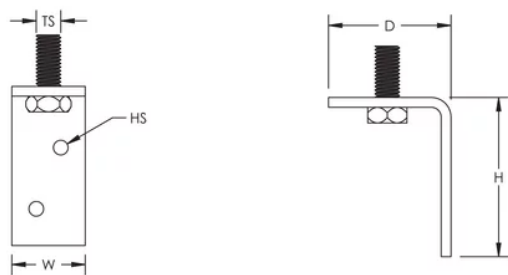

CATALOG NUMBER

ASATB

FEATURES

Coupleur ruban-terminal aérien

Pour une utilisation avec un support de terminal aérien

CARACTÉRISTIQUES DU PRODUIT

Article Number: 102410

Material: Acier inoxydable 304 (EN 1,4301)

Thread Size: M10

Depth: 50-mm

Height: 65-mm

Width: 30-mm

Hole Size: 6-mm

Unit Weight: 0,2-kg

DIAGRAMS

AVERTISSEMENT