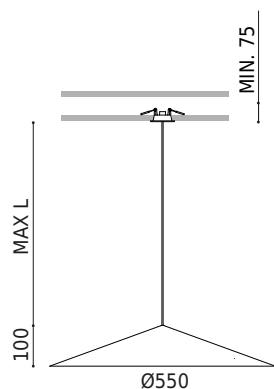

DIMENSIONS

ACCESSOIRES

CORD ACCESSORY

Nom	DUNE 55 3M DIM DALI 3000K NT
Référence	A4830121NT
Coleur	Noir Texturé - Autres couleurs, veuillez consulter
RAL	9005
Catégorie	SUSPENSION

PRODUIT

Type	LED
Flux lumineux brut	735 lm
Température de couleur	3000 K - Autres K, veuillez consulter
Stabilité chromatique	MacAdam Step 2
Indice de reproduction chromatique	CRI > 90
Puissance	5 W
Courant	150 mA
Efficacité	147 lm/W
Durée de vie de la LED	L80B10 > 60.000h

SOURCE DE LUMIÈRE

Efficacité lumineuse	68%
Angle du faisceau lumineux	133°

LUMINAIRE | DONNÉS PHOTOMÉTRIQUES

Driver	Inclus
Valeurs de puissance du système	6,57 W
Tension	220V/240V
Fréquence	50/60 Hz
Variation d'intensité	DALI - Autres DIM, veuillez consulter
Classe d'isolation électrique	<input type="checkbox"/>

LUMINAIRE | DONNÉS ÉLECTRIQUES

Étanchéité	IP20
Contrôle sans fil	Veuillez consulter
Dimensions d'encastrement	Ø50 mm
Longueur du tendeur	Max. 3 m
Tendeur à réglage rapide	Non
Poids	1700 g
Poids avec emballage	2583 g
Dimensions de l'emballage	439 x 384 x 127 mm
Unités par emballage	1
Matériaux	Aluminium / Polycarbonate

DIAGRAMME POLAIRE

DIAGRAMME CONIQUE

1.0	4.60 4.58	E(0°) 151 E(C90) 66.5° 5 E(C0) 66.4° 5
2.0	9.20 9.16	E(0°) 38 E(C90) 66.5° 1 E(C0) 66.4° 1
3.0	13.80 13.73	E(0°) 17 E(C90) 66.5° 1 E(C0) 66.4° 1
4.0	18.40 18.31	E(0°) 9 E(C90) 66.5° 0 E(C0) 66.4° 0
5.0	23.00 22.89	E(0°) 6 E(C90) 66.5° 0 E(C0) 66.4° 0
Distance [m]	Cone Diameter [m]	Illuminance [lx]
— C0 - C180 (Half-value Angle: 132.8°)		
— C90 - C270 (Half-value Angle: 133.0°)		