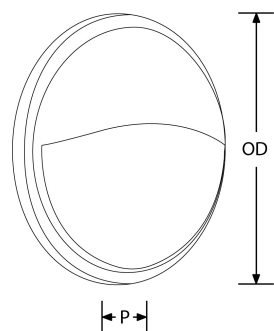

**Description:**

Collerette Utilite™ demi-lune 221 mm pour EN-BH120

Utilite™ Collerette demi-lune 221mm pour EN-BH120

Code	Finition (couleur)
EN-BZE120BLK	Noir
EN-BZE120W	Blanc

**Schéma**

**Courbe polaire**

## Caractéristiques produit:

Réglage positionnel:	Fixe	Total (mm):	221
Profondeur (mm):	55	Gradation:	Non
Protection IP:	Aucun	Culot:	Aucun