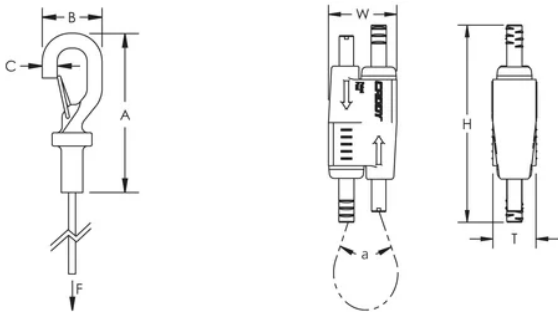

Se fixe aisément à une large gamme d'attaches nVent CADDY

Se fixe à la structure du bâtiment ou à une poutre en formant une boucle

Facile à décrocher pour des applications nécessitant de l'entretien

Une fermeture ressort sécurise la connexion

Passer le câble dans un trou et utiliser le col du crochet comme butée

Également disponible dans une configuration en forme d' Y

CARACTÉRISTIQUES DU PRODUIT

Article Number: 196701

Material: Steel; Polypropylene; Zinc Alloy

Height: 62-mm

Width: 24-mm

Épaisseur: 16-mm

Angle: 90 ° max

Static Load: 890 N

DIAGRAMS

AVERTISSEMENT

Les produits nVent doivent être installés et utilisés conformément aux consignes figurant dans les fiches d'instructions et les documents de formation des produits nVent. Les fiches d'instructions sont disponibles à l'adresse suivante: www.nvent.com et auprès de votre représentant du service client nVent. Une mauvaise installation, une utilisation incorrecte, une application erronée ou toute autre forme de non-respect scrupuleux des instructions et avertissements de nVent peuvent entraîner un dysfonctionnement du produit, des dommages matériels, des lésions corporelles graves et le décès et/ou annuler votre garantie.