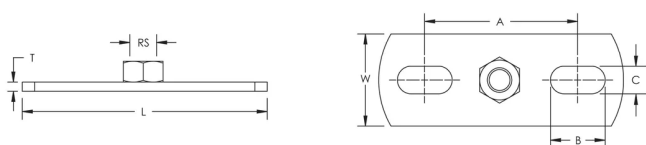

PLATINE AVEC MANCHON À 2-TROUS POUR TIGE FILETÉE, INOX., TIGE M8/M10, 70 MM

CATALOG NUMBER

PBRM8M10L70S6

FEATURES

Pour charge légère avec deux trous et un écrou/adaptateur

CARACTÉRISTIQUES DU PRODUIT

Article Number: 587175

Material: Acier inoxydable 316 (EN 1,4401)

Rod Size: M8;M10

Longueur: 70-mm

Width: 33-mm

Épaisseur: 2-mm

A: 48-mm

B: 10-mm

C: 8-mm

DIAGRAMS