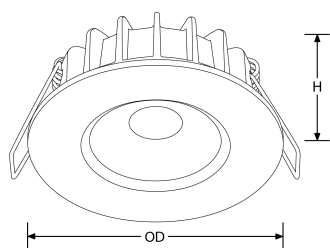

Bluetooth

fonctionne sur  
contrôle

**Description:**

**Spot encastré LED SMD fixe gradable triac 7W**

Le RTPro est un spot encastré LED intégrée fixe de 7W recouvrable de tous types d'isolants, étanche à l'air et compatible avec la RT2012. Son efficacité de 100lm/W et son alimentation gradable, lui permettent d'offrir aux utilisateurs des performances optimales et une technologie LED à économie d'énergie. Son profil mince IP65 favorise son installation partout tandis que son driver LED rapide & repiquable assure un raccordement sans effort.

Code	Puissance	lm	Couleur	Faisceau	Type produit	Finition
EN-D7D/30	7	680	3000	60	Triac Gradable	Blanc
EN-D7D/40	7	700	4000	60	Triac Gradable	Blanc
EN-D7DBLK/30	7	680	3000	60	Triac Gradable	Noir
EN-D7DBLK/40	7	700	4000	60	Triac Gradable	Noir
EN-D7DSN/30	7	680	3000	60	Triac Gradable	Alu brossé
EN-D7DSN/40	7	700	4000	60	Triac Gradable	Alu brossé

## Schéma

## Caractéristiques produit:

Technologie:	LED	Nombre de LEDs:	12
Type de tension d'entrée:	220~240V AC	Facteur de puissance:	0.85
Fréquence:	50/60HZ	Température min:	-20
Diamètre d'encastrement Min. (mm):	68	Diamètre d'encastrement Max. (mm):	70
Température max:	45°C	Réglage positionnel:	Fixe
Distribution lumineuse:	Direct	Smart? :	Non
OD (mm):	82	H (mm):	31
Indice IP:	IP65	Composition:	Aluminium, Polycarbonate
Composition de l'optique:	Verre	SDCM:	6
Dépréciation lumineuse :	L70	Durée de vie à L70 (h) :	50000