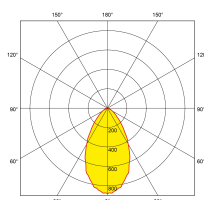

Courbe polaire