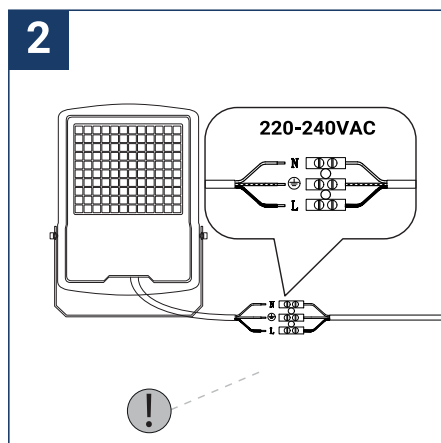

Ref : 80620

<https://www.miidex.com/283-connecteurs-etanches-et-boites-de-derivation>