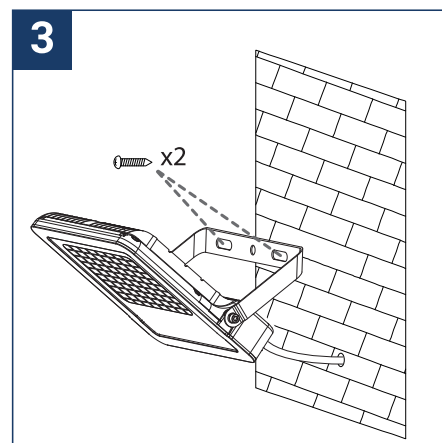

Ref : 80620

<https://www.miidex.com/283-connecteurs-etanches-et-boites-de-derivation>