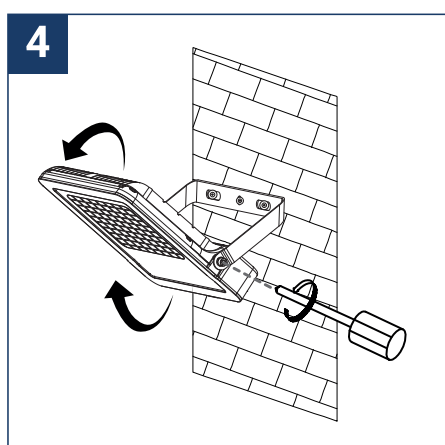

Ref : 80620

<https://www.miidex.com/283-connecteurs-etanches-et-boites-de-derivation>