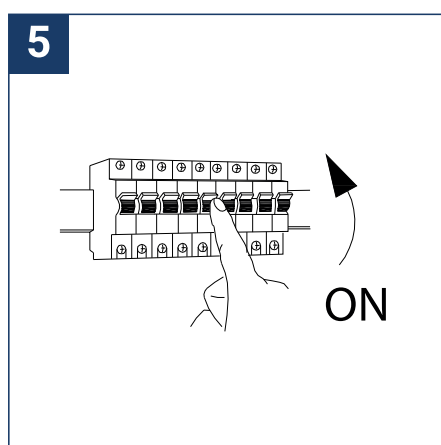

Ref : 80620

<https://www.miidex.com/283-connecteurs-etanches-et-boites-de-derivation>