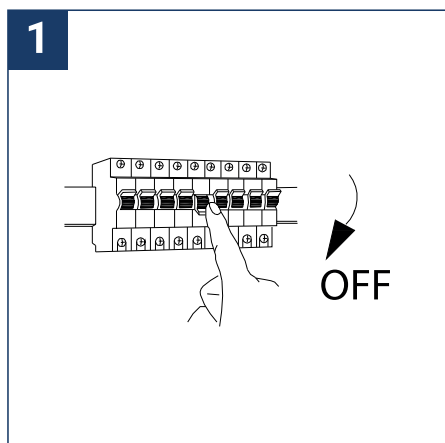

Ref : 80620

<https://www.miidex.com/283-connecteurs-etanches-et-boites-de-derivation>