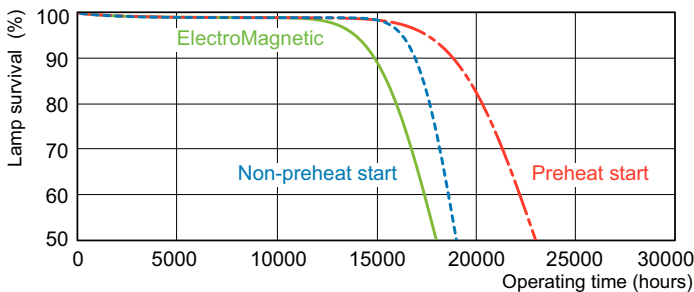

Life Expectancy Diagram - MASTER TL-D Super 80 58W/830 1SL/25