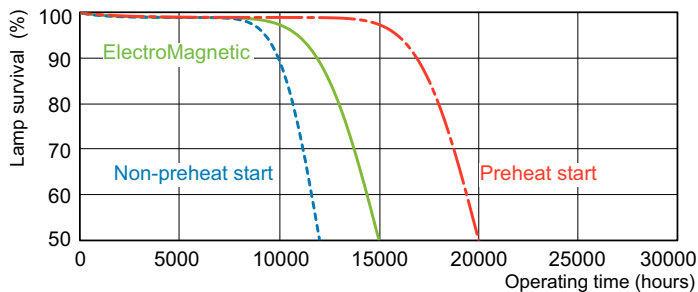

Durée de vie

Life Expectancy Diagram - MASTER TL-D Super 80 58W/830 1SL/25