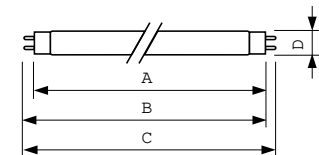

Données du produit

Caractéristiques générales	
Référence de mesure de flux	Sphere
Culot	G13 [Medium Bi-Pin Fluorescent]

Photométries et colorimétries	
Code couleur	830 [CCT of 3000K]
Flux lumineux	5 240 lm
Désignation de la couleur	Blanc chaud (WW)
Coordonnée chromatique X	0,44
Coordonnée chromatique Y	0,403
Température de couleur corrélée (nom.)	3000 K
Efficacité lumineuse (nominale)	90 lm/W
Indice de rendu de couleur (IRC)	82

Schéma dimensionnel

Product	D (max)	A (max)	B (max)	B (min)	C (max)
MASTER TL-D Super 80 58W/830 1SL/25	28 mm	1500,0 mm	1507,1 mm	1504,7 mm	1514,2 mm

Données photométriques

Spectral Power Distribution Colour - MASTER TL-D Super 80 58W/830 1SL/25