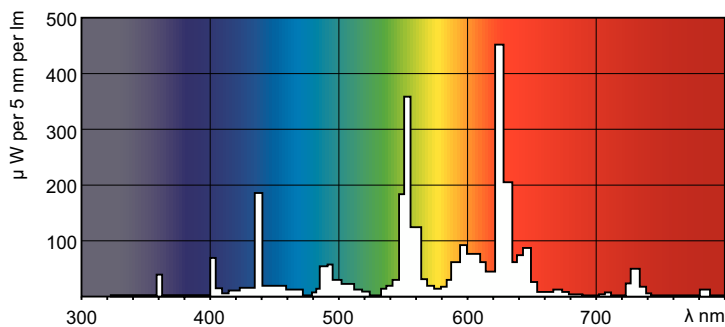

MASTER TL-D Super 80

MASTER TL-D Super 80 58W/830 1SL/25

La lampe MASTER TL-D Super 80 fournit plus de lumens par watt et un meilleur rendu des couleurs que les couleurs TL-D standard. De plus, son taux de mercure est bas. La lampe peut fonctionner dans des luminaires TL-D existants.

Données du produit

Caractéristiques générales	
Référence de mesure de flux	Sphere
Culot	G13 [Medium Bi-Pin Fluorescent]

Photométries et colorimétries	
Code couleur	830 [CCT of 3000K]
Flux lumineux	5 240 lm
Désignation de la couleur	Blanc chaud (WW)
Coordonnée chromatique X	0,44
Coordonnée chromatique Y	0,403
Température de couleur corrélée (nom.)	3000 K
Efficacité lumineuse (nominale)	90 lm/W
Indice de rendu de couleur (IRC)	82

Normes et recommandations	
Classe d'efficacité énergétique	G
Taux de mercure (Hg) (nom.)	1,7 mg
Consommation d'énergie kWh/1 000 h	60 kWh
Numéro d'enregistrement EPREL	423394

Données logistiques	
Code EOC	871150063213540
Nom du produit de la commande	MASTER TL-D Super 80 58W/830 1SL/25

Schéma dimensionnel

Product	D (max)	A (max)	B (max)	B (min)	C (max)
MASTER TL-D Super 80 58W/830 1SL/25	28 mm	1500,0 mm	1507,1 mm	1504,7 mm	1514,2 mm

Données photométriques

Spectral Power Distribution Colour - MASTER TL-D Super 80 58W/830 1SL/25