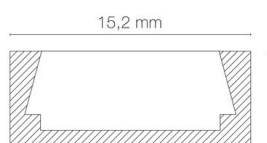

Référence: 118012OBSM

SHARK MICRO-ALU blanc SM au CM opale bleu COOL PERF 24VDC

- Couleur visible du produit : blanc, résine opale
- Matériau : aluminium, traitement de la surface : anodisé
- Puissance : 9,6W/m
- Flux lumineux : 184lm/m, efficacité lumineuse : 19lm/W
- Couleur de la lumière/température(s) de couleur : bleu
- Nombre de LED : 128LED/m, bandeau COOL PERF
- Classe de protection : III, tension 24VDC
- Dimmable : Oui, variation avec alimentation/contrôleur compatible (non inclus)
- Indice de protection : IP67, compatible volume sdb : 1
- Indice de protection contre les chocs : IK10
- Résistance environnement : UV/solvants/brouillards salins 1000h/abrasion
- Mode de pose/installation : saillie/suspension
- Durée de vie en heures : 50000, durée de vie nominale L80 / B10 à 25 °C
- Températures de fonctionnement : -20°C/+60°C
- Prix indiqué au centimètre : sur-mesure possible jusqu'à 300cm
- Installation dans profil aluminium d'encastrement carrelage, via clips de fixation ou kit de suspensions (non inclus).

IP67

IK10

6 mm