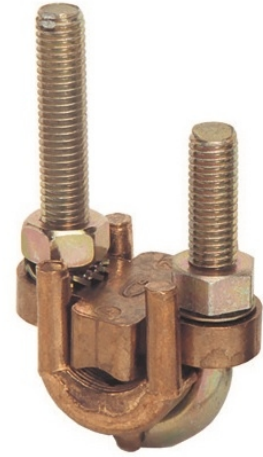

Serre-câbles à étrier type SE-P

Description :

- Sur demande, les serre-câbles type SE peuvent être équipés de vis bronze (dans ce cas, la référence est suivie de la lettre "B").

Section (mm ²)	Code article	Réf.	Conditionnement	A	B	C	D
2x10 - 2x50	7603111	SE2-50P	10	32	36	23	6