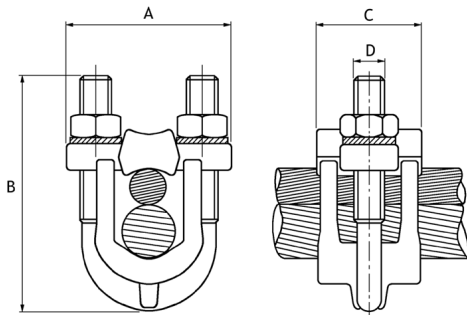

Serre-câbles à étrier type SE-P

Description :

- Sur demande, les serre-câbles type SE peuvent être équipés de vis bronze (dans ce cas, la référence est suivie de la lettre "B").

Section (mm ²)	Code article	Réf.	Conditionnement	A	B	C	D
2x10 - 2x50	7603111	SE2-50P	10	32	36	23	6