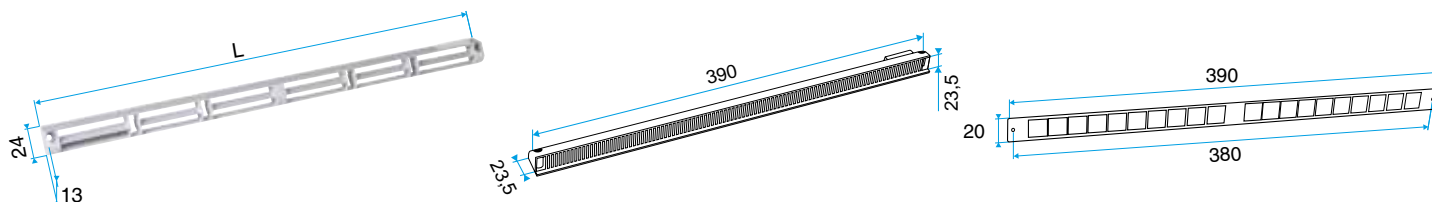

### Données dimensionnelles

Références	H (mm)	L (mm)	I (mm)
11011414	20	390	20

Auvent menuiserie L=390mm; Mini Auvent L=287mm

APP L= 390mm; Mini APP L=290mm

Flasque

Auvent limitant