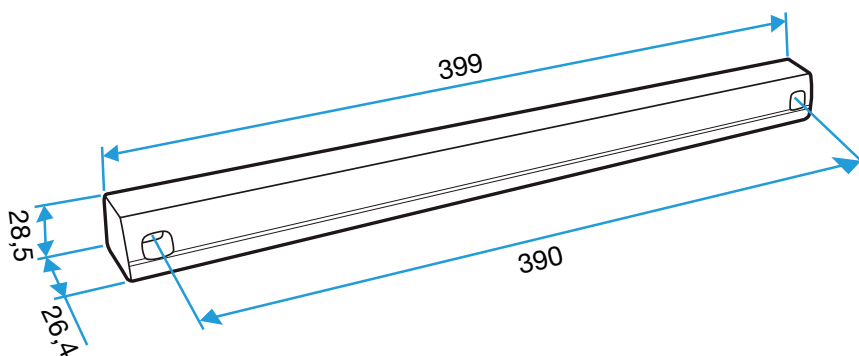

### Données dimensionnelles

Références	H (mm)	L (mm)	I (mm)
11011414	20	390	20

Auvent menuiserie L=390mm; Mini Auvent L=287mm

APP L= 390mm; Mini APP L=290mm

Flasque

Auvent limitant