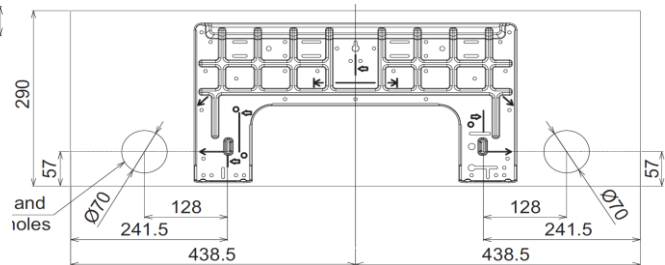

Unité murale • R32 / R410A

Puissance frigorifique	kW	2.2
Puissance absorbée (froid)	W	25.00
Intensité de fonctionnement (froid)	A	0.21
Flux d'air (Fort / Moyen / Faible)	m³/min	9.00 / 7.50 / 6.50
Puissance calorifique	kW	2.5
Puissance absorbée (chaud)	W	25.00
Intensité de fonctionnement (chaud)	A	0.21
Type de ventilateur	Flux transversal	
Pression sonore	dB(A)	36/33/29
Puissance sonore	dB	51/48/44
Connexions - Tube de liquide	Pouces (mm)	1/4 (6,35)
Connexions- Tube de gaz	Pouces (mm)	1/2 (12,70)

Connexions électriques

Alimentation électrique	V	230
Câble alimentation électrique UI	mm²	3 x 2.5
Longueur max. câble alimentation	m	130
Câble de communication 1 paire blindé	mm²	0.75
Protection électrique	A	3

Unité intérieure : S-22MK2E5B - 2.2 kW

Dimensions unité	H x L x P (mm)	290 x 870 x 214
Poids net	kg	9

Pour vos projets avec le Mini DRV R32, il est indispensable de calculer la charge de réfrigérant du système sur l'outil Panasonic.
<https://www.panasonicproclub.com/FR_fr/tools/r32-calculation-tool/>
Vous avez la possibilité d'ajouter un détecteur de fuite de réfrigérant R32 pour répondre à la réglementation.

CZ-CGLSC1

Détecteur de fuite R32

Détecteur de fuite de réfrigérant R32

Accessoires en option

CZ-RTC6BL

Télécommande filaire

Télécommande filaire CONEX avec Bluetooth®

CZ-RTC6

Télécommande filaire

Télécommande filaire CONEX

CZ-RTC5B

Télécommande filaire

Télécommande filaire avec fonction Econavi et

CZ-RWS3

Télécommande sans fil

Télécommande infrarouge

PAW-RE2C4

Télécommande filaire

Télécommande filaire pour l'hôtellerie avec entrées/sorties

CZ-CENSC1

Capteur Econavi

Capteur Econavi pour les économies d'énergie

Assistance et commandes de pièces détachées
N° HOTLINE : 0 892 183 184 (0,8 € / min)
hotline.pro@panasonicproclub.com

Données non contractuelles fournies à titre indicatif

Retrouvez l'ensemble des spécifications et documentations sur le Panasonic

PRO Club

www.panasonicproclub.com/FR_fr

Suivez-nous sur les réseaux sociaux

www.aircon.panasonic.eu/FR_fr/