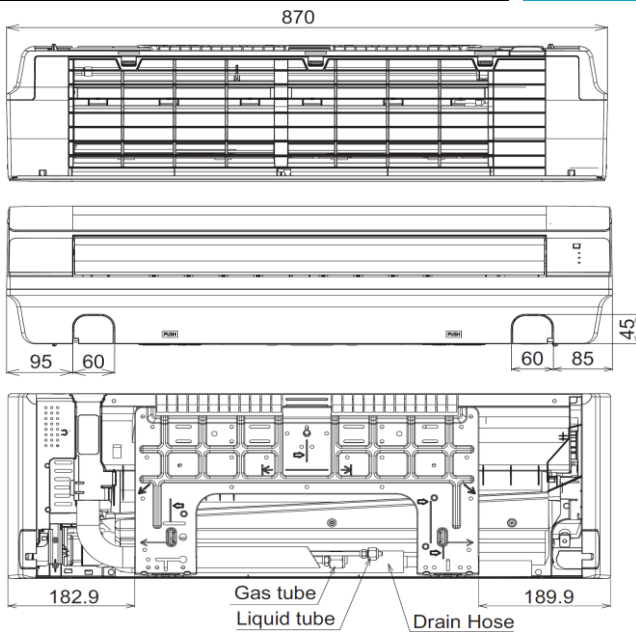

Unité murale • R32 / R410A

Puissance frigorifique	kW	2.2
Puissance absorbée (froid)	W	25.00
Intensité de fonctionnement (froid)	A	0.21
Flux d'air (Fort / Moyen / Faible)	m³/min	9.00 / 7.50 / 6.50
Puissance calorifique	kW	2.5
Puissance absorbée (chaud)	W	25.00
Intensité de fonctionnement (chaud)	A	0.21
Type de ventilateur	Flux transversal	
Pression sonore	dB(A)	36/33/29
Puissance sonore	dB	51/48/44
Connexions - Tube de liquide	Pouces (mm)	1/4 (6,35)
Connexions- Tube de gaz	Pouces (mm)	1/2 (12,70)

Connexions électriques

Alimentation électrique	V	230
Câble alimentation électrique UI	mm²	3 x 2.5
Longueur max. câble alimentation	m	130
Câble de communication 1 paire blindé	mm²	0.75
Protection électrique	A	3

Unité intérieure : S-22MK2E5B - 2.2 kW

Dimensions unité	H x L x P (mm)	290 x 870 x 214
Poids net	kg	9

Pour vos projets avec le Mini DRV R32, il est indispensable de calculer la charge de réfrigérant du système sur l'outil Panasonic.
<https://www.panasonicproclub.com/FR_fr/tools/r32-calculation-tool/>
Vous avez la possibilité d'ajouter un détecteur de fuite de réfrigérant R32 pour répondre à la réglementation.

CZ-CGLSC1

Détecteur de fuite R32

Détecteur de fuite de réfrigérant R32

Accessoires en option

CZ-RTC6BL

Télécommande filaire

Télécommande filaire CONEX avec Bluetooth®

CZ-RTC6

Télécommande filaire

Télécommande filaire CONEX

CZ-RTC5B

Télécommande filaire

Télécommande filaire avec fonction Econavi et

CZ-RWS3

Télécommande sans fil

Télécommande infrarouge

PAW-RE2C4

Télécommande filaire

Télécommande filaire pour l'hôtellerie avec entrées/sorties

CZ-CENSC1

Capteur Econavi

Capteur Econavi pour les économies d'énergie

Assistance et commandes de pièces détachées
N° HOTLINE : 0 892 183 184 (0,8 € / min)
hotline.pro@panasonicproclub.com

Données non contractuelles fournies à titre indicatif

Retrouvez l'ensemble des spécifications et documentations sur le Panasonic

PRO Club

www.panasonicproclub.com/FR_fr

Suivez-nous sur les réseaux sociaux

www.aircon.panasonic.eu/FR_fr/