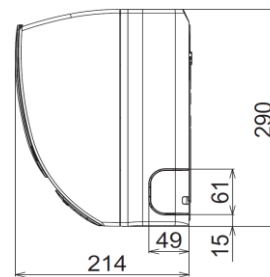

Accessoires en option

CZ-RTC6BL

Télécommande filaire

Télécommande filaire CONEX avec Bluetooth®

CZ-RTC6

Télécommande filaire

Télécommande filaire CONEX

CZ-RTC5B

Télécommande filaire

Télécommande filaire avec fonction Econavi et

CZ-RWS3

Télécommande sans fil

Télécommande infrarouge

PAW-RE2C4

Télécommande filaire

Télécommande filaire pour l'hôtellerie avec entrées/sorties

CZ-CENSC1

Capteur Econavi

Capteur Econavi pour les économies d'énergie

Assistance et commandes de pièces détachées
N° HOTLINE : 0 892 183 184 (0,8 € / min)
hotline.pro@panasonicproclub.com

Données non contractuelles fournies à titre indicatif

Retrouvez l'ensemble des spécifications et documentations sur le Panasonic

PRO Club

www.panasonicproclub.com/FR_fr

Suivez-nous sur les réseaux sociaux

www.aircon.panasonic.eu/FR_fr/