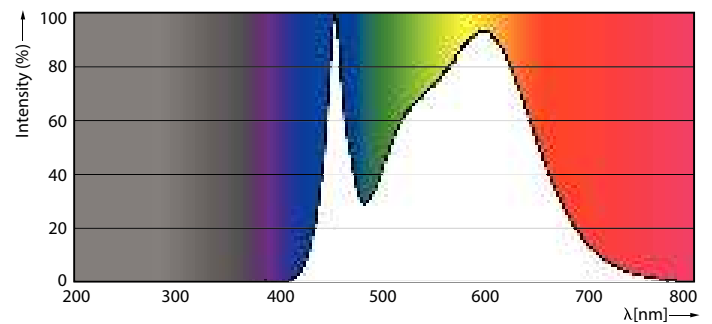

General uniform lighting - CorePro lustre ND 7-60W E14 840 P48 FR

Spectral Power Distribution Colour - CorePro lustre ND 7-60W E14 840 P48 FR