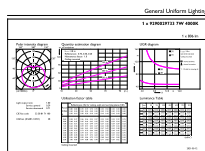

Données du produit

Informations générales	
Culot	E14
Durée de vie nominale	15 000 h
Nombre de cycles d'allumage	50 000
Type de lampe	LED
Référence de mesure de flux	Sphere

Données techniques de l'éclairage	
Code couleur	840 [CCT of 4000K]
Flux lumineux	806 lm
Efficacité lumineuse (nominale)	115,00 lm/W
Désignation de la couleur	Blanc froid (CW)
Température de couleur corrélée (nom.)	4000 K
Cohérence des couleurs	<6
Indice de rendu de couleur (IRC)	80
LLMF à la fin de la durée de vie nominale (nom.)	70 %
Valeur de scintillement (PstLM)	1
Valeur d'effet stroboscopique (SVM)	0,4
Sécurité photobiologique selon EN 62471	RG1

Schéma dimensionnel

Product	D	C
CorePro lustre ND 7-60W E14 840 P48 FR	48 mm	95 mm

Données photométriques

General uniform lighting - CorePro lustre ND 7-60W E14 840 P48 FR

Spectral Power Distribution Colour - CorePro lustre ND 7-60W E14 840 P48 FR