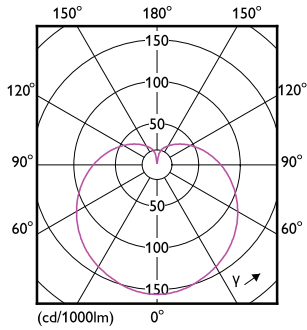

Lampes CorePro Flamme et Sphérique

Données photométriques

Light Distribution Diagram - CorePro lustre ND 7-60W E14 840 P48 FR