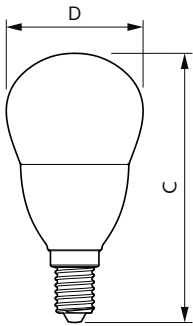

Données du produit

Informations générales	
Culot	E14
Durée de vie nominale	15 000 h
Nombre de cycles d'allumage	50 000
Type de lampe	LED
Référence de mesure de flux	Sphere

Données techniques de l'éclairage	
Code couleur	840 [CCT of 4000K]
Flux lumineux	806 lm
Efficacité lumineuse (nominale)	115,00 lm/W
Désignation de la couleur	Blanc froid (CW)
Température de couleur corrélée (nom.)	4000 K
Cohérence des couleurs	<6
Indice de rendu de couleur (IRC)	80
LLMF à la fin de la durée de vie nominale (nom.)	70 %
Valeur de scintillement (PstLM)	1
Valeur d'effet stroboscopique (SVM)	0,4
Sécurité photobiologique selon EN 62471	RG1

Conditions d'application

peut-il être utilisé dans des luminaires fermés ? No

Données du produit

Nom du produit de la commande	CorePro lustre ND 7-60W E14 840 P48 FR
-------------------------------	--

Nom de produit complet	CorePro lustre ND 7-60W E14 840 P48 FR
Code EOC	871951431308800
Code de commande	31308800
Code 12NC	929002973302
Numérateur - Quantité par kit	1
Poids net (pièce)	0,023 kg
Code EAN – Produit/Boîte	8719514313088
Conditionnement par carton	10
Codes EAN/UPC – Boîte	8719514313095

Schéma dimensionnel

Product	D	C
CorePro lustre ND 7-60W E14 840 P48 FR	48 mm	95 mm

Données photométriques

General uniform lighting - CorePro lustre ND 7-60W E14 840 P48 FR

Spectral Power Distribution Colour - CorePro lustre ND 7-60W E14 840 P48 FR