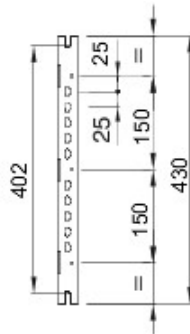

Accessoires et compléments techniques pour coffrets d'automatisation et de distribution série 46.

Montage	Rapide Fast & Easy	Hauteur	1 et 2 modules
Pour coffrets LxH (mm)	405x500	Adapté pour	46QP - 46QM - 46QX
Electrocod	0303		

### DIMENSIONS

GEWISS S.A.S. 1, Rue du Rio Salado 91940  
Les Ulis Cedex  
Tel : +33 1 64 86 80 80

[www.gewiss.com](http://www.gewiss.com)  
[www.gewiss@gewiss.fr](mailto:www.gewiss@gewiss.fr)  
Dernière mise à jour 21/02/2020