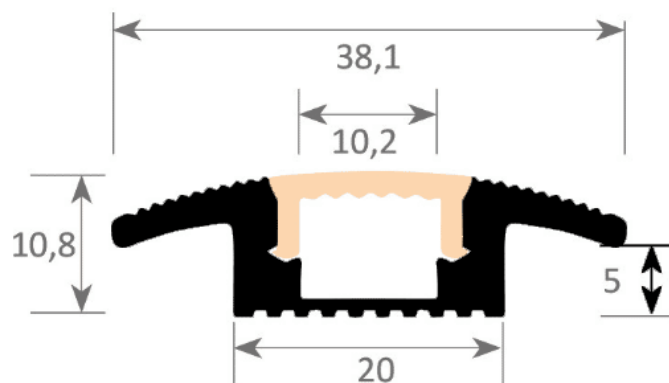

PR6004

Profilé parquet

Caractéristiques techniques

LARGEUR	38,1mm
LARGEUR INTÉRIEURE	10,2mm
HAUTEUR	10,8mm
MATIÈRE	Aluminium
ACCESSOIRE INCLUS	Diffusant polycarbonate
CONDITIONNEMENT	1 pièce

Références

NOM COMMERCIAL RÉF. CONSTRUCTEUR	LONGUEUR	COULEUR DU PRODUIT
PR6004-3MNOIR ENG0300200000025	3m	Noir
PR6004-NOIR-SP ENG0310200000023	Sur mesure	Noir

Accessoires associés non inclus

NOM COMMERCIAL RÉF. CONSTRUCTEUR	DESCRIPTION	COULEUR	MATIERE	ILLUSTRATION
PR6004-1NOIR ENG0309901000206	Kit de 2 bouchons noirs	Noir	Plastique	