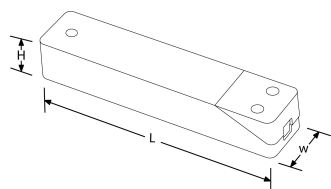

SKU Code

AU-A1BTSCD

Schéma

Courbe polaire

Couleur

Feature & Benefits

- Plage de gradation 0-100%
- S'installe en série, entre un driver LED à tension constante non gradable et un ruban LED
- Peut être utilisé dans les scénarios d'éclairage et dans les programmations d'éclairage
- Peut être contrôlé individuellement ou dans un groupe
- Nécessite une alimentation 12 ou 24V DC (selon ruban LED)
- AU-A1BTSCD - Deux sorties, 96W à 24V DC ou 48W à 12V DC par sortie
- Garantie 3 ans

Product Specs:

Tension	12~24V DC	Min-Max amb. temp. °C	-20-50
Dimensions	185 x40 x31mm	Gradation	Oui
Protection IP	IP20		

Certifications:

Garantie:

Ce produit est garanti pendant 3 ans. Des garanties autres s'appliquent à certains produits comme indiqué dans la description ci-dessus. La garantie est valable à compter de la date de livraison et couvre tout défaut de conception, de matière ou de fabrication du produit, déclaré dans un délai d'1 mois la survenance du défaut. Elle prévoit le remplacement du produit à titre gratuit, sous réserve de l'installation correcte du produit original et du retour ultérieur de l'unité défectueuse. Elle ne s'applique pas en cas de mauvaise utilisation, installation, manipulation, si l'étiquette Q.C (quality certification) est détériorée ou en cas d'utilisation ou d'installation impropre à l'application prévue du produit. Aurora n'accepte pas la responsabilité des coûts d'installation associés au remplacement de ce produit et se réserve le droit de modifier ses conditions de garantie sans préavis. Retrouvez l'intégralité de nos CGV sur auroralighting.com/garantie