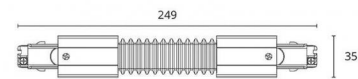

7 0 2 1 9 8 3 1 2 4 3 7 1