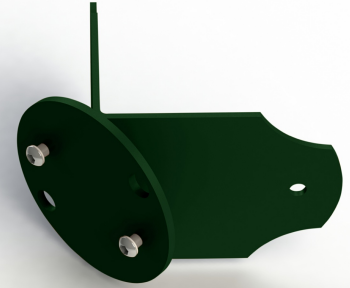

Accessoire

catalogue 2020 p. 302

réf. 147005019

EAN. 3663660101271

Modèle

Données techniques

Tension nominale	Produit non électrifié
Plage de tension d'entrée	-
Classe	-
IP	Pas d'IP
IK	-
Diffuseur	-
Paralume	-
Source	Pas de source
Flux total sortant	- lm
Classe énergétique	-
SDCM	-
UGR	-
ULR	-
Groupe de risque photobiologique	-
Fixation	Oui
Détection	Non
Avec prise IP55	Non

[Notice d'installation à télécharger](#)