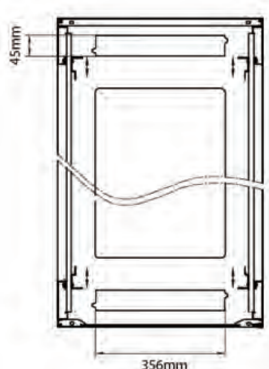

Caractéristiques du produit

Élément	Valeur
niveau de montage	avant et arrière
finition de la barre profilée	en forme de L
nombre de portes	2
type d'aération	passif
largeur	600 mm
hauteur	1490 mm
profondeur	800 mm
dimension (modulaire)	482,6 mm (19 pouces)

Référence du produit: 542-2968-WDBN-BK

Normes applicables

Norme	Détails
ANSI/EIA-310-E	La norme de l'association Electronic Industries Association pour l'espace horizontal, l'espace entre les orifices verticaux, l'ouverture de baie et la largeur du panneau avant.
BS EN 60297-3-100:2009	Structures mécaniques pour équipement électronique. Dimension de structures mécaniques des séries 482,6 mm (19 po) Dimensions de base des panneaux avant, sous-baies, châssis, baies et armoires
DIN 41494 Parties 1 et 7	Baies à montage sur panneau pour matériel électronique ; baies et panneaux, dimensions ; dimensions des armoires et séries de baies

Dessins de produits

Front

Side

Rear

Roof

Base

Base Cut Out Dimensions

- 380 mm Wide
- by
- 276 mm Deep (600 mm deep rack)
- 476 mm Deep (800 mm deep rack)
- 676 mm Deep (1000 mm deep rack)

Environ ER600 Baie 29U 600x800 mm Porte Ondulé et Ventilé (A) Double Porte Ventilée (F), Deu...

excel
without compromise.

Référence du produit: 542-2968-WDBN-BK

Vue éclatée

Référence du produit: 542-2968-WDBN-BK