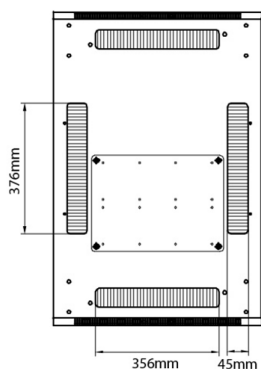

Caractéristiques du produit

Élément	Valeur
niveau de montage	avant et arrière
finition de la barre profilée	en forme de L
nombre de portes	2
type d'aération	passif
largeur	600 mm
hauteur	1490 mm
profondeur	800 mm
dimension (modulaire)	482,6 mm (19 pouces)

Spécifications supplémentaires

Caractéristiques	Valeurs
Matériau	Acier laminé à froid SPCC
Profilés de montage de 19 pouces	2,0 mm d'épaisseur
Panneaux latéraux	1,0 mm d'épaisseur
Autre	1,2 mm d'épaisseur
Porte avant	Serrure avec poignée
Porte arrière	Serrure avec poignée
Verrouillage des panneaux latéraux	Serrure à barillet 1 point
Hauteur supplémentaire pieds de levage	50-80 mm
Hauteur supplémentaire de roulettes	70 mm

Référence du produit: 542-2968-WDBN-BK

Normes applicables

Norme	Détails
ANSI/EIA-310-E	La norme de l'association Electronic Industries Association pour l'espace horizontal, l'espace entre les orifices verticaux, l'ouverture de baie et la largeur du panneau avant.
BS EN 60297-3-100:2009	Structures mécaniques pour équipement électronique. Dimension de structures mécaniques des séries 482,6 mm (19 po) Dimensions de base des panneaux avant, sous-baies, châssis, baies et armoires
DIN 41494 Parties 1 et 7	Baies à montage sur panneau pour matériel électronique ; baies et panneaux, dimensions ; dimensions des armoires et séries de baies

Dessins de produits

Front

Side

Rear

Roof

Base

Base Cut Out Dimensions

- 380 mm Wide
- by
- 276 mm Deep (600 mm deep rack)
- 476 mm Deep (800 mm deep rack)
- 676 mm Deep (1000 mm deep rack)