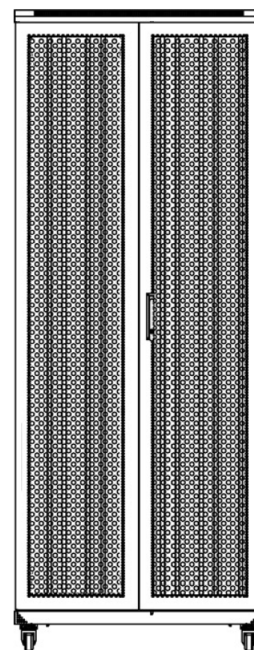

Caractéristiques du produit

Élément	Valeur
niveau de montage	avant et arrière
finition de la barre profilée	en forme de L
nombre de portes	2
type d'aération	passif
largeur	600 mm
hauteur	1490 mm
profondeur	800 mm
dimension (modulaire)	482,6 mm (19 pouces)

Référence du produit: 542-2968-WDBN-BK

Normes applicables

Norme	Détails
ANSI/EIA-310-E	La norme de l'association Electronic Industries Association pour l'espace horizontal, l'espace entre les orifices verticaux, l'ouverture de baie et la largeur du panneau avant.
BS EN 60297-3-100:2009	Structures mécaniques pour équipement électronique. Dimension de structures mécaniques des séries 482,6 mm (19 po) Dimensions de base des panneaux avant, sous-baies, châssis, baies et armoires
DIN 41494 Parties 1 et 7	Baies à montage sur panneau pour matériel électronique ; baies et panneaux, dimensions ; dimensions des armoires et séries de baies

Images du produit

Four-way brush entry roof panel

Quick-slam latch side panels

Swing handle wave vented front door

Wardrobe vented rear doors

Large base entry

U height profile markings

Référence du produit: 542-2968-WDBN-BK

Dessins de produits

Front

Side

Rear

Roof

Base

Base Cut Out Dimensions

- 380 mm Wide
- by
- 276 mm Deep (600 mm deep rack)
- 476 mm Deep (800 mm deep rack)
- 676 mm Deep (1000 mm deep rack)