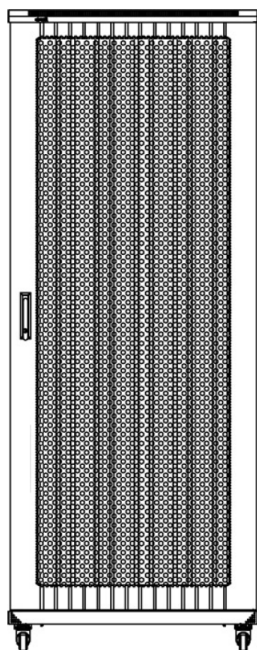

Environ ER600 Baie 29U 600x800 mm Porte Ondulé et Ventilé (A) Double Porte Ventilée (F), Deu...

excel
without compromise.

Référence du produit: 542-2968-WDBN-BK

✕ Choix de portes possibles

✕ Choix de profondeurs possibles

Référence du produit: 542-2968-WDBN-BK

Normes applicables

Norme	Détails
ANSI/EIA-310-E	La norme de l'association Electronic Industries Association pour l'espace horizontal, l'espace entre les orifices verticaux, l'ouverture de baie et la largeur du panneau avant.
BS EN 60297-3-100:2009	Structures mécaniques pour équipement électronique. Dimension de structures mécaniques des séries 482,6 mm (19 po) Dimensions de base des panneaux avant, sous-baies, châssis, baies et armoires
DIN 41494 Parties 1 et 7	Baies à montage sur panneau pour matériel électronique ; baies et panneaux, dimensions ; dimensions des armoires et séries de baies

Images du produit

Four-way brush entry roof panel

Quick-slam latch side panels

Swing handle wave vented front door

Wardrobe vented rear doors

Large base entry

U height profile markings

Référence du produit: 542-2968-WDBN-BK

Dessins de produits

Front

Side

Rear

Roof

Base

Base Cut Out Dimensions

- 380 mm Wide
- by
- 276 mm Deep (600 mm deep rack)
- 476 mm Deep (800 mm deep rack)
- 676 mm Deep (1000 mm deep rack)