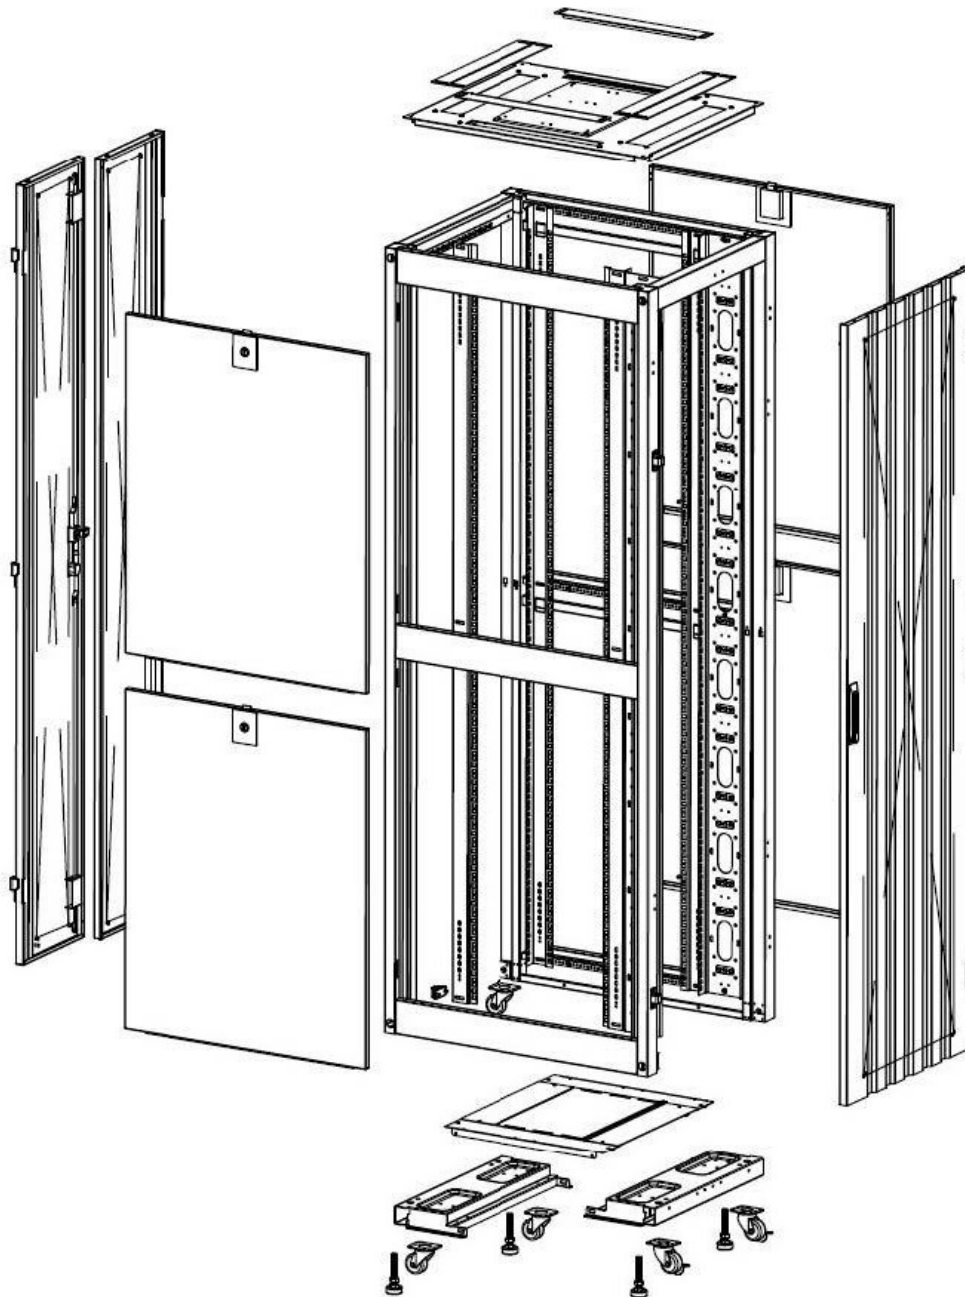

Dessins de produits

Front

Side

Rear

Roof

Base

Base Cut Out Dimensions

- 380 mm Wide
- by
- 276 mm Deep (600 mm deep rack)
- 476 mm Deep (800 mm deep rack)
- 676 mm Deep (1000 mm deep rack)

Environ ER600 Baie 29U 600x800 mm Porte Ondulé et Ventilé (A) Double Porte Ventilée (F), Deu...

excel
without compromise.

Référence du produit: 542-2968-WDBN-BK

Vue éclatée

Référence du produit: 542-2968-WDBN-BK