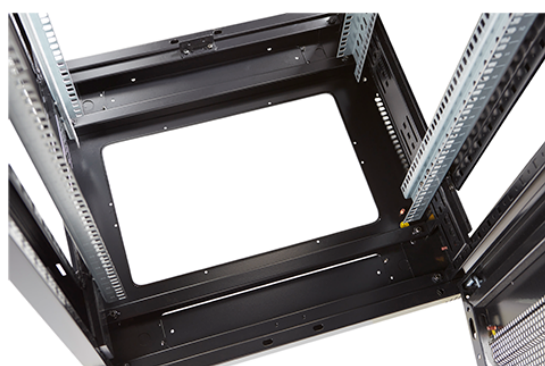

Large base entry