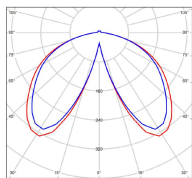

Avenue 3

catalogue 2020 p. 258

réf. 103153067

EAN. 3663660303064

Modèle 12

Données techniques

Tension nominale	230V AC
Plage de tension d'entrée	100 - 240 V AC
Driver output	-
Alimentation output	-
Classe	1
IP	44
IK	-
Diffuseur	Verre clair
Paralume	-
Source	Module LED intégré
Température de couleur réelle	3000°K warm white
Flux total sortant	3078 lm
Consommation totale	35 W
Classe énergétique	E (Source LED)
Efficacité lumineuse	88
IRC	>80
SDCM	-
Espacement conseillé	20 m
(PMR Emoy - 20 lux)	
Hauteur de placement	2,5 m
Largeur du placement	2,5 m
Optique	-
Dimmable	Non
Ta	-
Durée de vie LED	50000 h (L90/B50)
Plage de température ambiante	-10 ~50°C
UGR	-
ULR	-
Groupe de risque photobiologique	IEC/EN 62471
Distorsion harmonique THDI	-
Fixation	Oui
Détection	Non
Avec prise IP55	Non

Données logistiques

Dimensions du modèle	H.883 L.282 P.685
Poids net	11.150 Kg
Poids brut	14.250 Kg
Dimensions colis 1	H.890 L.300 P.670

Certifications et garanties

CE	Oui
UL	Non
EAC	Oui
RoHS	Oui
ENEC	Non
Anti-corrosion	25 ans (sur Aluminium)
Technique	5 ans
Electronique	5 ans