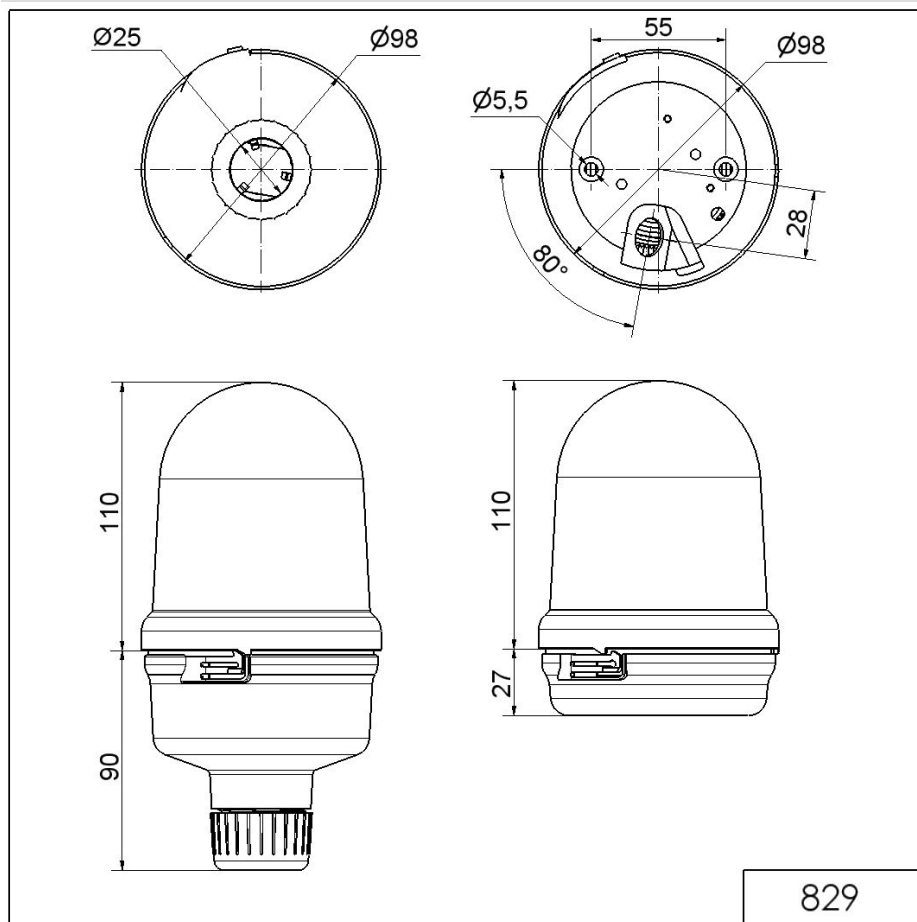

Midi Feux sur fond plat / Feu tournant DEL 829

Feu tournant DEL BM 115-230VAC GN

DESSIN

! Pour plus d'informations sur l'installation et le montage, reportez-vous au guide d'utilisation approprié sur www.werma.com. Cette copie imprimée est pour information seulement et est sujette à modification.