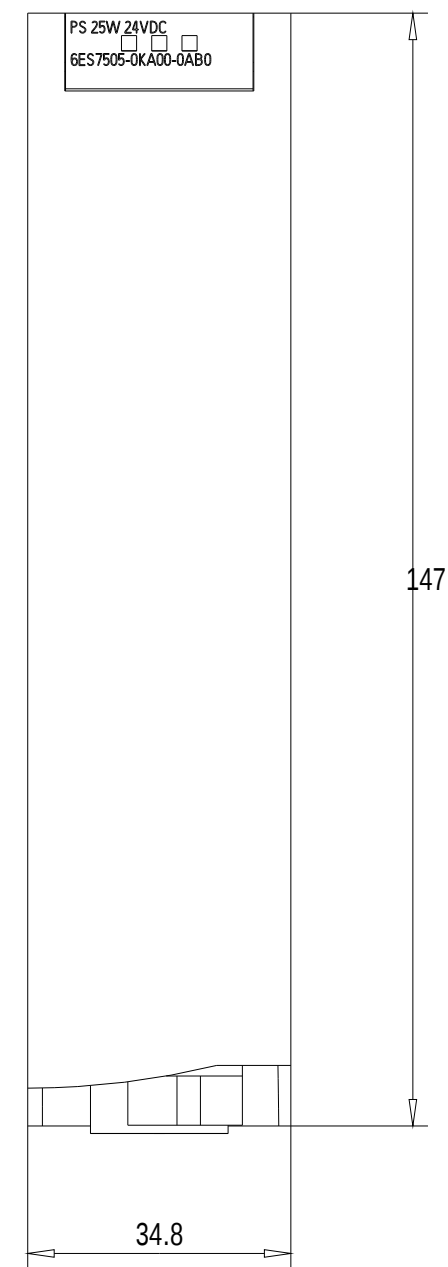

Vorne offen / Front open

Vorne / Front

Links / Left

Oben / Top

Alle Bemessungswerte sind in Millimeter (mm) angegeben.
All dimensions are in millimeters (mm).

SIEMENS

6ES75050KA000AB0_001

Format / Size: DIN A2

Masstab / Scale: 1:1