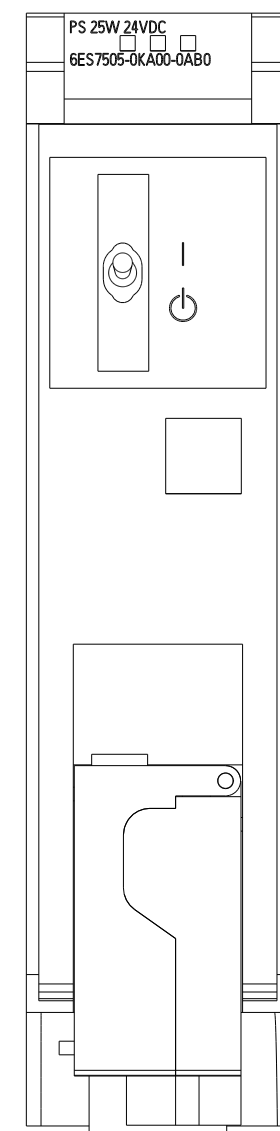

Vorne offen / Front open

Vorne / Front

Links / Left

Oben / Top

Alle Bemessungswerte sind in Millimeter (mm) angegeben.
All dimensions are in millimeters (mm).

SIEMENS

6ES75050KA000AB0_001

Format / Size: DIN A2

Masstab / Scale: 1:1