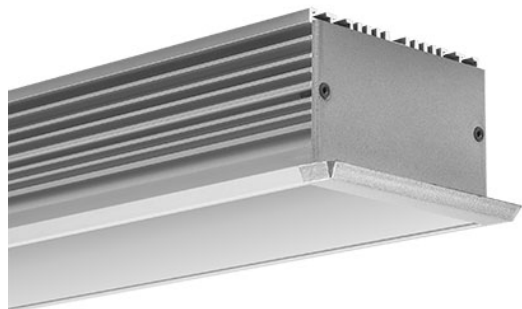

Référence: 871474SM

SEKOMA LED IP20 alu SM au CM opale 1900K ULTRA PERF 30W/m 24VDC

- Couleur visible du produit : aluminium, diffuseur opale
- Matériau : aluminium, traitement de la surface : anodisé
- Puissance : 30W/m
- Flux lumineux : 1866lm/m, efficacité lumineuse : 62lm/W
- Couleur de la lumière/température(s) de couleur : blanc 1900K
- Indice de rendu des couleurs : 90, SDCM3
- Nombre de LED : 192LED/m, bandeau ULTRA PERF
- Classe de protection : III, tension 24VDC
- Dimmable : Oui, variation avec alimentation/contrôleur compatible (non inclus)
- Indice de protection : IP20, compatible volume sdb : non
- Résistance environnement : Non concerné
- Type de câblage : 20AWG 2x0,5mm²
- Mode de pose/installation : encastré
- Durée de vie en heures : 50000, durée de vie nominale L80 / B10 à 25 °C
- Températures de fonctionnement : -20°C/+40°C
- Prix indiqué au centimètre : sur-mesure possible jusqu'à 300cm

IP20

65,8 mm

44 mm

40 mm

72,8 mm