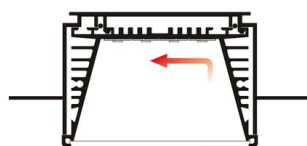

Référence: 871474SM

SEKOMA LED IP20 alu SM au CM opale 1900K ULTRA PERF 30W/m 24VDC

- Couleur visible du produit : aluminium, diffuseur opale
- Matériau : aluminium, traitement de la surface : anodisé
- Puissance : 30W/m
- Flux lumineux : 1866lm/m, efficacité lumineuse : 62lm/W
- Couleur de la lumière/température(s) de couleur : blanc 1900K
- Indice de rendu des couleurs : 90, SDCM3
- Nombre de LED : 192LED/m, bandeau ULTRA PERF
- Classe de protection : III, tension 24VDC
- Dimmable : Oui, variation avec alimentation/contrôleur compatible (non inclus)
- Indice de protection : IP20, compatible volume sdb : non
- Résistance environnement : Non concerné
- Type de câblage : 20AWG 2x0,5mm²
- Mode de pose/installation : encastré
- Durée de vie en heures : 50000, durée de vie nominale L80 / B10 à 25 °C
- Températures de fonctionnement : -20°C/+40°C
- Prix indiqué au centimètre : sur-mesure possible jusqu'à 300cm

IP20

65,8 mm

44 mm

40 mm

72,8 mm