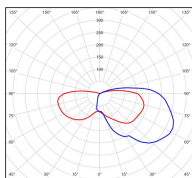

Place des Vosges 1

Évolution

Modèle ②

catalogue 2020 p. 234

réf. 150005059

EAN. 3663660111287

Données techniques

Tension nominale	200 à 240 - 50/60Hz
Plage de tension d'entrée	220 - 240 V AC
Driver output	-
Alimentation output	-
Classe	1
IP	65
IK	-
Diffuseur	PMMA clair
Paralume	-
Source	GU10 PAR16 LED
Température de couleur réelle	-
Flux total sortant	- lm
Consommation totale	- W
Classe énergétique	Classe de la lampe (non fournie)
Efficacité lumineuse	-
IRC	-
SDCM	-
Espacement conseillé (PMR Emoy - 20 lux)	2,5 m
Hauteur de placement	2 m
Largeur du placement	2 m
Optique	-
Dimmable	-
Ta	-
Durée de vie LED	-
Plage de température ambiante	-10 ~50°C
UGR	-
ULR	-
Distorsion harmonique THDI	-
Fixation	Oui
Détection	Non
Avec prise IP55	Non

Matières	aluminium
Couleur	Gris ardoise - 059

Données logistiques

Dimensions du modèle	H.340 L.216 P.132
Poids net	1.480 Kg
Poids brut	1.920 Kg
Dimensions colis 1	H.410 L.240 P.200

Certifications et garanties