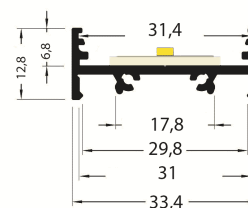

PR2030-01-D9

Profilé en saillie

Caractéristiques techniques

LARGEUR	33,4mm
LARGEUR INTÉRIEURE	31mm
HAUTEUR	32,7mm
MATIÈRE	Aluminium
POIDS	362g/m, 367g/m, 390g/m
ACCESSOIRE INCLUS	Diffusant polycarbonate
CONDITIONNEMENT	1 pièce

Références

NOM COMMERCIAL RÉF. CONSTRUCTEUR	LONGUEUR	COULEUR DU PRODUIT
PR2030-01-D9-BLANC ENG030000000118	2m	Blanc
PR2030-01-D9-GRIS ENG030000000119	2m	Gris
PR2030-01-D9-NOIR ENG030000000120	2m	Noir
PR2030-01-D9-BLANC-SP ENG031000000107	Sur mesure	Blanc
PR2030-01-D9-GRIS-SP ENG031000000108	Sur mesure	Gris
PR2030-01-D9-NOIR-SP ENG031000000109	Sur mesure	Noir

NOM COMMERCIAL RÉF. CONSTRUCTEUR	DESCRIPTION	COULEUR	MATIERE	ILLUSTRATION
PR2030-01-1-NOIR ENG0309901000112	Kit de 2 bouchons noirs	Noir	ABS	
PR2000-FIX16-BLANC ENG0309906000017	Fixation plate de 2 mètres	Blanc	Aluminium	
PR2000-FIX16-BLANC-SP ENG0319906000005	Fixation plate en longueur sur mesure	Blanc	Aluminium	
PR2000-FIX16-GRIS ENG0309906000018	Fixation plate de 2 mètres	Gris	Aluminium	
PR2000-FIX16-GRIS-SP ENG0319906000006	Fixation plate sur mesure	Gris	Aluminium	
PR2000-FIX16-NOIR ENG0309906000019	Fixation plate de 2 mètres	Noir	Aluminium	
PR2000-FIX16-NOIR-SP ENG0319906000007	Fixation plate de 2 mètres	Noir	Aluminium	