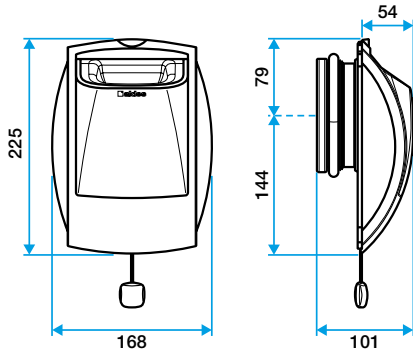

Services associés

Garantie 2 ans

Données générales

Références	Couleur
11019012	Blanc

Bouche d'extraction simple flux autoréglable

11019012

BAP'SI Standard 20/75 m³/h - Ø 125 mm -

Données dimensionnelles

Références	H (mm)	Ø raccordement (mm)	L (mm)
11019012	225	125	54

Bap'Si double débit cordelette

Données aérauliques

Références	Débit (m ³ /h)	Plage de pression (Pa)
11019012	20/75	50 - 160

Courbes