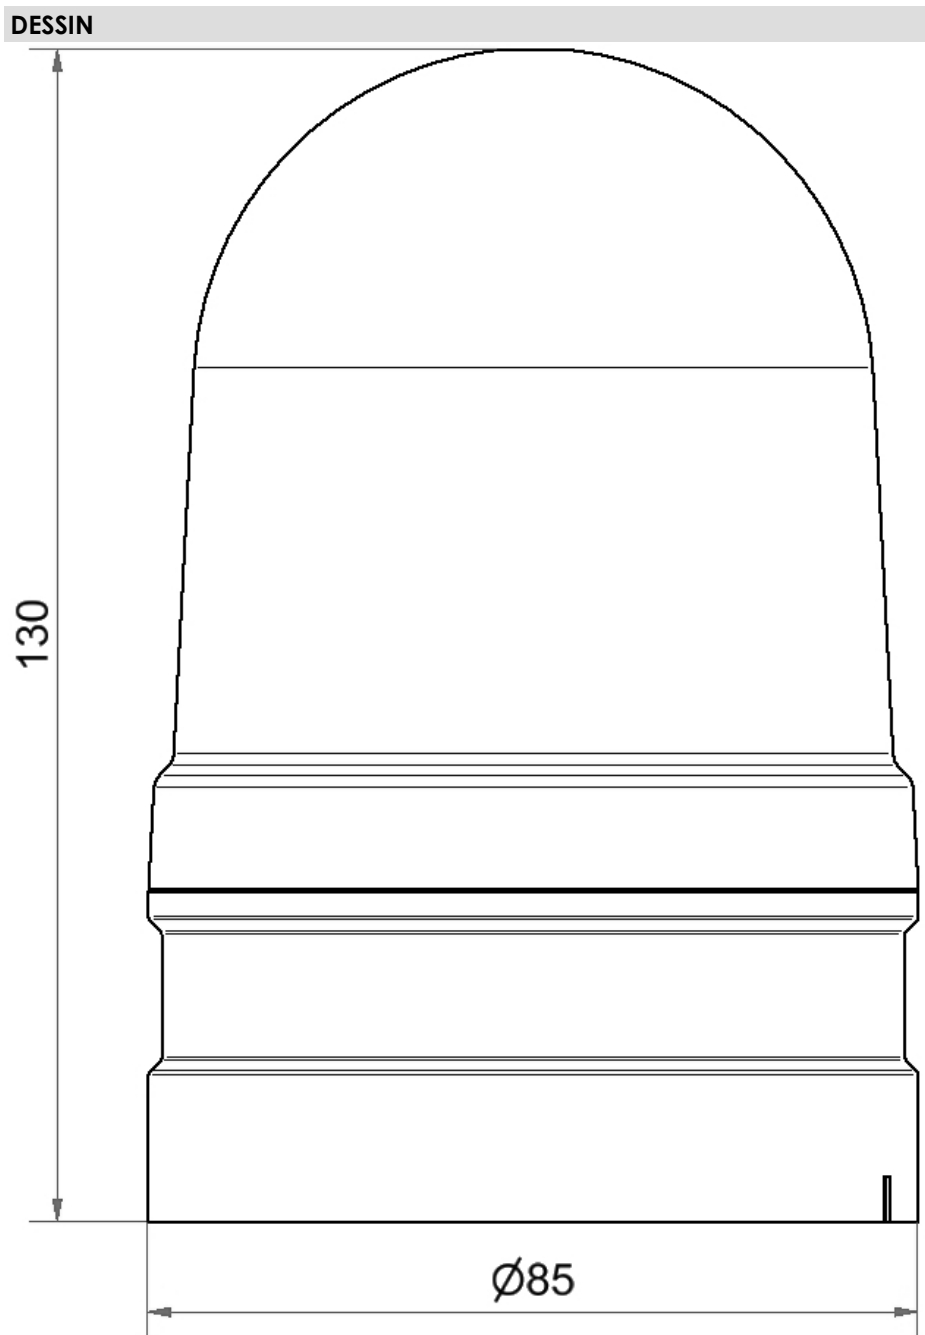

Midi Feux sur fond plat / EvoSIGNAL
Midi Rotating 12/24V AC/DC CL

Pour plus d'informations sur l'installation et le montage, reportez-vous au guide d'utilisation approprié sur www.werma.com. Cette copie imprimée est pour information seulement et est sujette à modification.