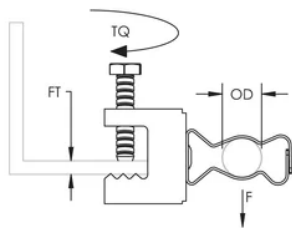

DIAGRAMS

AVERTISSEMENT

Les produits nVent doivent être installés et utilisés conformément aux consignes figurant dans les fiches d'instructions et les documents de formation des produits nVent. Les fiches d'instructions sont disponibles à l'adresse suivante: www.nvent.com et auprès de votre représentant du service client nVent. Une mauvaise installation, une utilisation incorrecte, une application erronée ou toute autre forme de non-respect scrupuleux des instructions et avertissements de nVent peuvent entraîner un dysfonctionnement du produit, des dommages matériels, des lésions corporelles graves et le décès et/ou annuler votre garantie.

Amérique du Nord

+1.800.753.9221

Option 1 – Customer Care

Option 2 – Technical Support

Europe

Netherlands:

+31 800-0200135

France:

+33 800 901 793

Europe

Germany:

800 1890272

Other Countries:

+31 13 5835404