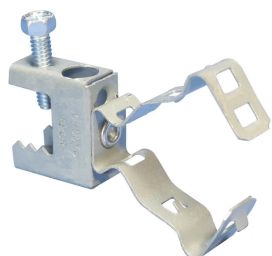

ATTACHE DE POUTRE POUR-CONDUIT BC-MSM, MONTAGE LATÉRAL, 42–50 MM OD, 16 MM MAX. REBORD

CATALOG NUMBER

EBC24MSM

CERTIFICATIONS

FEATURES

Installation facile sur les ailes de poutre

Élimine la déformation du conduit que pourrait causer le déport

Conduit clip rotates 360 degrees

CARACTÉRISTIQUES DU PRODUIT

Article Number: 172680

Material: Acier à ressort

Finish: nVent CADDY Armour

Outer Diameter: 42 – 50 mm

Flange Thickness: 16-mm max

Torque: 3 N·m