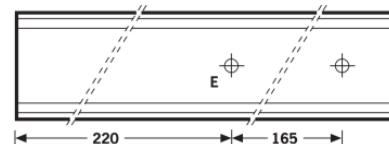

### Texte d'appels d'offres

Profil-support universel pour luminaires individuels E-Line T5N/LED. Avec filerie traversante à 5 conducteurs. Filerie traversante thermorésistante avec conducteurs individuels, entièrement effectuée en usine, Section de conducteur 2,5 mm<sup>2</sup>. Tôle d'acier, galvanisée en dessous, revêtue de laque à la résine polyester gris argent. Version à 1 longueur pour 1 platine-réglette 1175 mm, Dimensions (L x l) 1175 mm x 63 mm, hauteur du profil-support 41 mm. Avec connecteur mâle et femelle à 5 pôles pour le raccordement électrique rapide ainsi que pour une terminaison des extrémités de câbles, protégée contre les contacts accidentels. Avec un connecteur femelle à 5 pôles pour le raccordement électrique rapide des platine-appareillages. Poids 1,4 kg.

### Caractéristiques du produit et caractéristiques techniques

<b>Couleur du luminaire</b>	RAL9006 Aluminium blanc
<b>Câblage</b>	5LV
<b>Indice de protection</b>	IP20
<b>Indice de protection par le dessous</b>	IP20
<b>Classe électrique</b>	I
<b>Longueur net</b>	1.175 mm
<b>Largeur net</b>	63 mm
<b>Hauteur net</b>	41 mm
<b>Poids</b>	1,4 kg