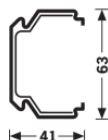

07650M/I/28-5LV/E 2,5mm<sup>2</sup>

TOC: 5924600

### Texte d'appels d'offres

Profil-support universel pour luminaires individuels E-Line T5N/LED. Avec filerie traversante à 5 conducteurs. Filerie traversante thermorésistante avec conducteurs individuels, entièrement effectuée en usine, Section de conducteur 2,5 mm<sup>2</sup>. Tôle d'acier, galvanisée en dessous, revêtue de laque à la résine polyester gris argent. Version à 1 longueur pour 1 platine-réglette 1175 mm, Dimensions (L x l) 1175 mm x 63 mm, hauteur du profil-support 41 mm. Avec connecteur mâle et femelle à 5 pôles pour le raccordement électrique rapide ainsi que pour une terminaison des extrémités de câbles, protégée contre les contacts accidentels. Avec un connecteur femelle à 5 pôles pour le raccordement électrique rapide des platine-appareillages. Poids 1,4 kg.

### Caractéristiques du produit et caractéristiques techniques

<b>Couleur du luminaire</b>	RAL9006 Aluminium blanc
<b>Câblage</b>	5LV
<b>Indice de protection</b>	IP20
<b>Indice de protection par le dessous</b>	IP20
<b>Classe électrique</b>	I
<b>Longueur net</b>	1.175 mm
<b>Largeur net</b>	63 mm
<b>Hauteur net</b>	41 mm
<b>Poids</b>	1,4 kg

**07650M/I/28-5LV/E 2,5mm<sup>2</sup>**

TOC: 5924600

6822100	07690VS 2,5 <sup>2</sup> L100
6822200	07690/1LV 2,5 <sup>2</sup> L300
6822300	07690VS