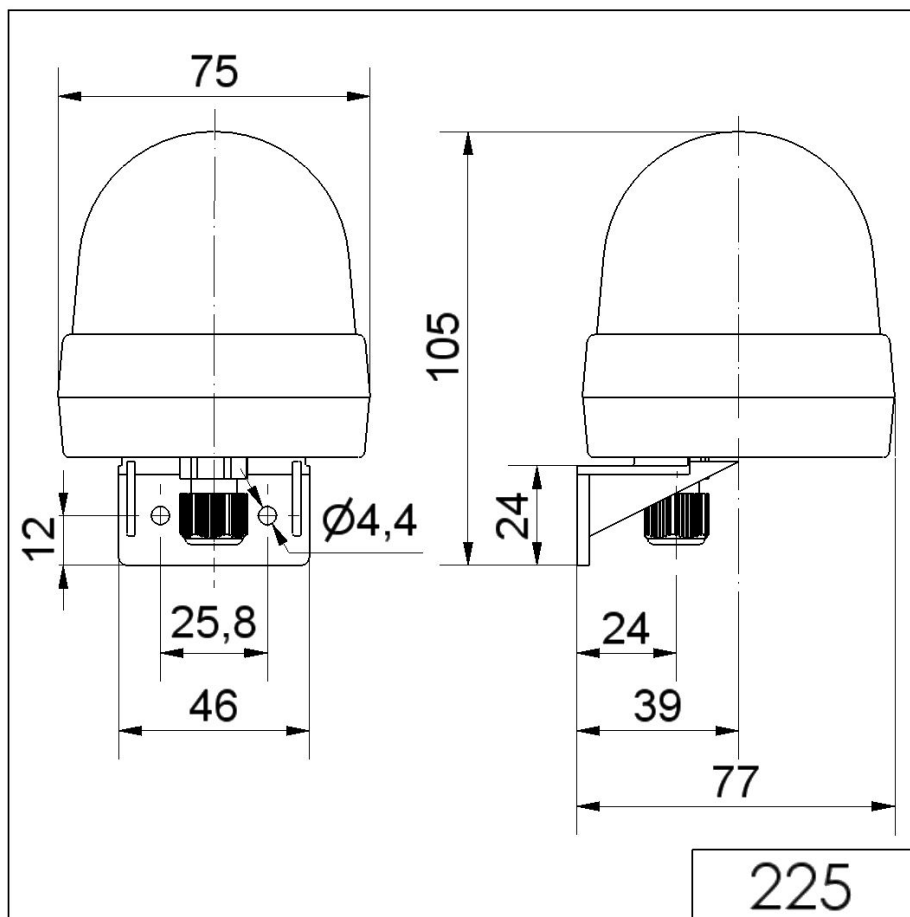

Mini Feux sur fond plat / Flash Light 225

Feu à éclats WM 230VAC BU

DESSIN

! Pour plus d'informations sur l'installation et le montage, reportez-vous au guide d'utilisation approprié sur www.werma.com. Cette copie imprimée est pour information seulement et est sujette à modification.