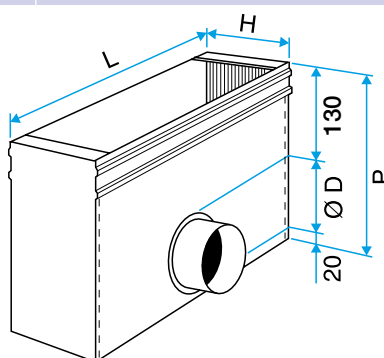

Domaines d'application

Neuf, Rénovation, Locaux tertiaires

Mise en oeuvre

- fixation non apparente de la grille grâce à des clips à friction.

Caractéristiques principales

- acier galvanisé,
- piquage sur le côté.

Données générales

Références	Matière de l'isolant
11053098	-

Données dimensionnelles

Références	H (mm)	L (mm)	P (mm)
11053098	189	314	290

Plénum ME F3