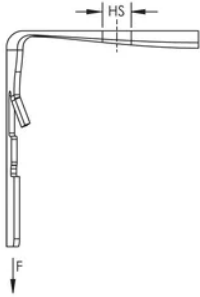

Les composants nVent CADDY Cat-HP se fixent facilement sur n'importe quelle taille de crochet en-J nVent CADDY Cat-HP

### CARACTÉRISTIQUES DU PRODUIT

Article Number: 181067

Material: Acier à ressort

Finish: nVent CADDY Armour

Hole Size: 10,4-mm

Static Load: 890 N

## DIAGRAMS