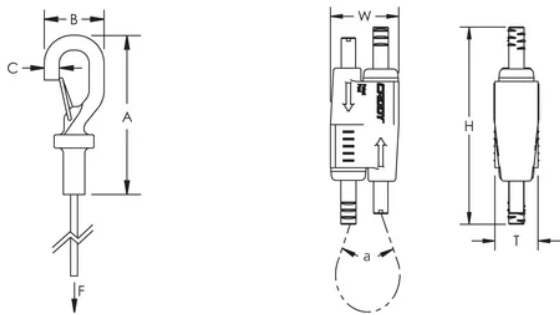

Se fixe aisément à une large gamme d'attaches nVent CADDY

Se fixe à la structure du bâtiment ou à une poutre en formant une boucle

Facile à décrocher pour des applications nécessitant de l'entretien

Une fermeture ressort sécurise la connexion

Passer le câble dans un trou et utiliser le col du crochet comme butée

Également disponible dans une configuration en forme d' Y

CARACTÉRISTIQUES DU PRODUIT

Article Number: 196509

Material: Steel; Polypropylene; Zinc Alloy

Height: 55-mm

Width: 19-mm

Épaisseur: 12,5-mm

Angle: 90 ° max

Static Load: 195 N

DIAGRAMS

AVERTISSEMENT

Les produits nVent doivent être installés et utilisés conformément aux consignes figurant dans les fiches d'instructions et les documents de formation des produits nVent. Les fiches d'instructions sont disponibles à l'adresse suivante: www.nvent.com et auprès de votre représentant du service client nVent. Une mauvaise installation, une utilisation incorrecte, une application erronée ou toute autre forme de non-respect scrupuleux des instructions et avertissements de nVent peuvent entraîner un dysfonctionnement du produit, des dommages matériels, des lésions corporelles graves et le décès et/ou annuler votre garantie.