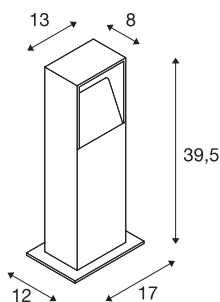

## LOGS 40

borne extérieure, anthracite, LED, 10W, 3000K, IP65

Le lampadaire LED LOGS 40 à lumière indirecte est fabriquée en aluminium et intègre une LED puissante. Différentes hauteurs et couleurs de boîtiers sont disponibles selon le type. L'alimentation requise pour le raccordement direct à la tension secteur 230V est fournie. Un piquet, un kit de fixation et une boîte de connexion en option permettent de faciliter le montage. L'installation peut également être complétée par les appliques correspondantes de la gamme. Ce luminaire comprend des modules à LED intégrés.

## INFORMATIONS TECHNIQUES

Réf.	232115
Code IP	IP 65
Montage	En saillie
Détails de montage	Sol
Tension nominale primaire	220-240V ~50/60Hz
Courant / tension secondaire	500 mA
Classe de protection	I
Puissance en watts	9.5 W
Température ambiante maximale	40 °C
Hauteur du courant d'appel	4.7 A
Durée du courant d'appel	30 µs
Effet stroboscopique (SVM)	0.01
Lumen	570 lm
Température de couleur	3000 Kelvin
Coloris	anthracite
IRC	80
Données LXXBXX	L70B50
Durée de vie	40000 h
Sortie lumineuse	direct-indirect
Largeur	13 cm
Hauteur	39.5 cm
Profondeur	8 cm

Poids net	2.021 kg
Poids brut	2.714 kg
Page du BIG WHITE	517