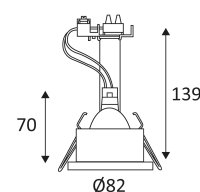

HD1050 R GU10

- Downlight encastré rond fixe.
- Verre de protection sablé.
- Fixation par ressorts.

CODE	COULEUR	MATIÈRE	SOCKET	AC	Watt Max	LAMPE
HD105004	BLANC	ALUMINIUM	GU10	AC 230V	50W	PAR16
HD105021	NICKEL SATINE	ALUMINIUM	GU10	AC 230V	50W	PAR16

Diamètre de percement pour insérer le luminaire. (68mm)

Homologation CE.

Conforme à la réglementation thermique en vigueur. (France)

Testé à 650°.

Le produit ne peut pas être recouvert après montage, même par un isolant.