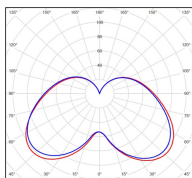

Avenue 3

catalogue 2020 p. 262

réf. 103005000

EAN. 3663660201636

Modèle ①

Données techniques

Tension nominale	200 à 240 - 50/60Hz
Plage de tension d'entrée	100 - 240 V AC
Driver output	-
Alimentation output	-
Classe	1
IP	44
IK	-
Diffuseur	PMMA opale
Paralume	-
Source	Module LED intégré
Température de couleur réelle	4000°K neutral white
Flux total sortant	1727 lm
Consommation totale	35 W
Classe énergétique	A++ / A
Efficacité lumineuse	49
IRC	74
SDCM	-

Espacement
conseillé 7 m
(PMR Emoy - 20 lux)
Hauteur de placement 2,5 m
Largeur du placement 2,5 m

Optique	-
Dimmable	Non
Ta	-
Durée de vie LED	50000 h (L90/B50)
Plage de température ambiante	-10 ~50°C
UGR	-
ULR	-
Groupe de risque photobiologique	IEC/EN 62471
Distorsion harmonique THDI	-
Fixation	Oui
Détection	Non
Avec prise IP55	Non

Données logistiques

Dimensions du modèle	H.1060 L.282 P.282
Poids net	4.890 Kg
Poids brut	6.810 Kg
Dimensions colis 1	H.340 L.340 P.880

Certifications et garanties

CE	Oui
UL	Non
EAC	Oui
RoHS	Oui
ENEC	Non
Anti-corrosion	25 ans
Technique	5 ans
Electronique	5 ans