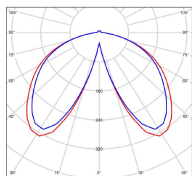

Avenue 3

catalogue 2020 p. 258

réf. 103210009

EAN. 3663660320832

Modèle 3

Données techniques

Tension nominale	230V AC
Plage de tension d'entrée	100 - 240 V AC
Driver output	-
Alimentation output	-
Classe	1
IP	44
IK	-
Diffuseur	PMMA opale
Paralume	-
Source	Module LED intégré
Température de couleur réelle	2700°K warm white
Flux total sortant	3681 lm
Consommation totale	35 W
Classe énergétique	E (Source LED)
Efficacité lumineuse	105
IRC	>80
SDCM	-
Espacement conseillé	20 m
(PMR Emoy - 20 lux)	
Hauteur de placement	2,5 m
Largeur du placement	2,5 m
Optique	-
Dimmable	Non
Ta	-
Durée de vie LED	50000 h (L90/B50)
Plage de température ambiante	-10 ~50°C
UGR	-
ULR	-
Groupe de risque photobiologique	IEC/EN 62471
Distorsion harmonique THDI	-
Fixation	Oui
Détection	Non
Avec prise IP55	Non

Données logistiques

Dimensions du modèle	H.1009 L.282 P.563
Poids net	6.870 Kg
Poids brut	10.380 Kg
Dimensions colis 1	H.1040 L.560 P.350

Certifications et garanties

CE	Oui
UL	Non
EAC	Oui
RoHS	Oui
ENEC	Non
Anti-corrosion	25 ans (sur Aluminium)
Technique	5 ans
Electronique	5 ans