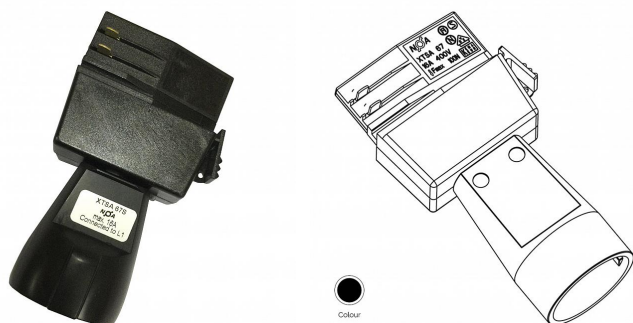

XTSA 67S-2 Schuko Adaptateur Noir Rail triphasés

Numéro d'article 142145

XTSA 67S-2 Adaptateur Schuko Noir pour rails triphasés

Nordic Global XTSA 67S-2 3f wcd 230V + adaptateur rail noir. Prise murale à placer sur rail, ne possède pas de molette de sélection de phase, toujours sur la phase 1. S'adapte uniquement sur le rail 3 phases Nordic Global.

Attributs de Classification Générale

Groupe ETIM	Accessoires d'éclairage
Classe ETIM	Accessoires électriques pour luminaires
Code produit	142145
Marque	Bailey
Nom série de produits	Accessories
Type de produit	3-circuit adapter

Attributs de classification

type d'accessoire	adaptateur de raccordement de lampe
couleur	noir

Produits similaires

142146

XTSA 67S-3 Schuko
Adaptateur Blanc Rail
triphases