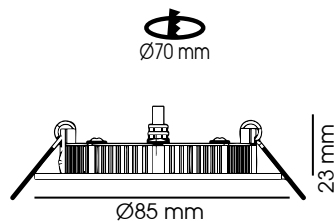

MAIA 1

Downlight LED

CODE 0278

Descriptif :

- Downlight LED extra plat
- Fonte d'aluminium, finition blanc
- Driver déporté + boîtier de raccordement avec connecteur rapide à repiquage

CODE	Flux LED	Puissance	T° Couleur	Angle Faisceau	Durée de vie	CRI
0278	300 lm	5 W	4000 K	110	30000 h	>80